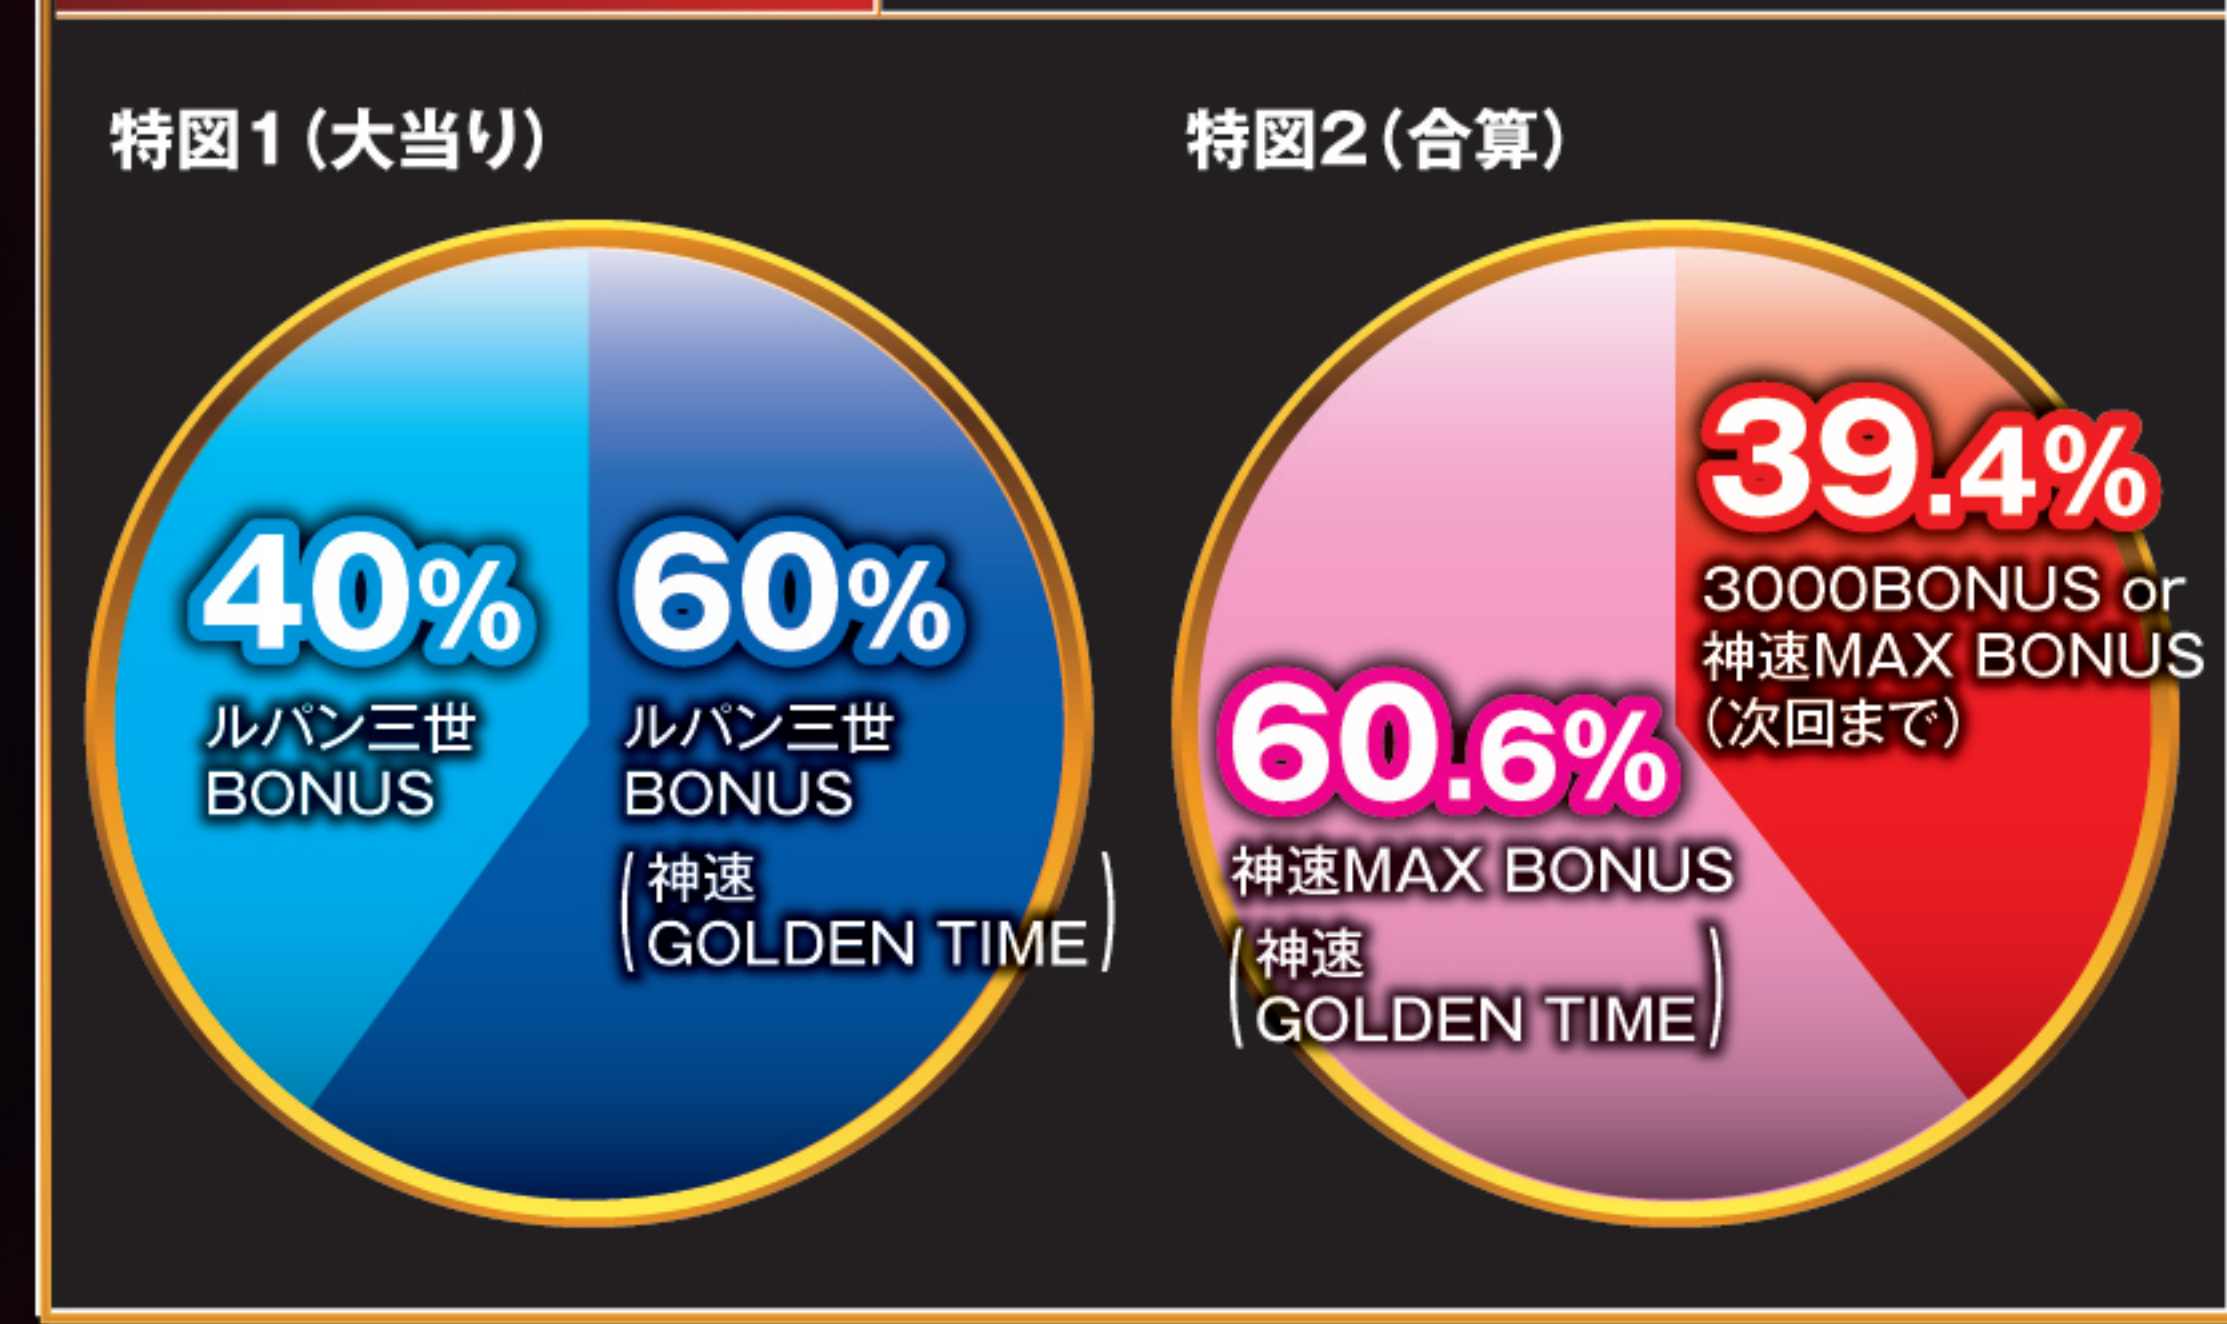

神速 GOLDEN TIME **110回** (or 10000回)

突入率 **60%**

ALL 右打ち中は **1500発**

トータル継続率 **85%** ※1 ※3

3000BONUS × **約40%** ※5

確率	特図1	大当たり確率(通常時)	1/349.9
		c時短確率(Cタイム)	1/1.0
特図2	①大当り	1/349.9	
	②小当り	1/139.8	
特図2合算確率(①+②)		1/99.9	

神速GOLDEN TIME突入率	60%
トータル継続率	約85% ※1※3
賞球数	1[中始動口(特図1)、右始動口(特図2)、左上入賞口、作動口] & 4[左中入賞口] & 5[左下入賞口] & 15[アタッカー]
カウント	10カウント
神速GOLDEN TIME回数	110回 or 1329回 or 10000回

通常ステージ

- 大泥棒ZONE
- ルパン三世ZONE
- 不二子ZONE
- 金色の奏ZONE