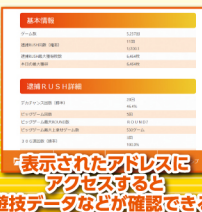

デカ目 ※順押し・はさみ押しのみ有効

リール配列

遊技データ&攻略情報ラクラクチェック!!!

たった\2ステップ\でデータがすぐにチェックできる!

step1

遊技開始時に
クイックスタートを選択!

遊技中

step2

遊技終了時にQRコードを
スマートフォンで読取り!

表示されたアドレスに
アクセスすると
遊技データなどが確認できる!

スマスロ
遊技の始め方

貸出ユニットに
お金を入れます。

貸出ユニットの
貸出ボタンを押します。

パチスロ台に
クレジット数が表示されます。

遊技の終わり方

クレジットが0になるまでパチスロ台の計数ボタンを押し、
計数ユニットからカードを忘れずに抜いてください。
ご不明な点はホールスタッフにお問合せください。