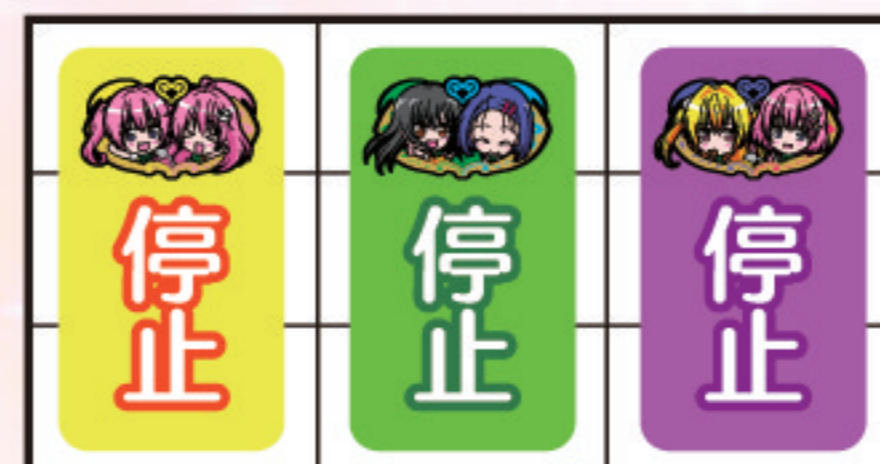

基本情報

SMART PACHISLOT

とらぶる PACHI-SLOT
とらぶる To LOVEる
ダークネス

役構成

メモリアルボーナス
[ToLOVEるEPISODE]

とらぶるBONUS

ベル

[1枚 or 3枚 or 15枚]

リプレイ

※上記の役構成は見た目のものとなり
実際の役構成とは一部異なります

チャンス目停止パターン

左チャンス目

中チャンス目

右チャンス目

左・中チャンス目

左・右チャンス目

中・右チャンス目

ハーレム目

停止時に
リプレイ or ベル否定で
チャンス目

順押し・挟み押し時有効 ※上記の停止形は一例となります

リール配列

遊技データ&攻略情報ラクラクチェック!!!

たった\2ステップ\でデータがすぐにチェックできる!

step1

遊技開始時に
クイックスタートを選択!

step2

遊技終了時にQRコードを
スマートフォンで読取り!

基本情報	
ゲーム名	ToLOVEる
遊技機台型番	10000
遊技機台最大遊技額	4,000円
遊技機台最大遊技時間	4,000分
遊技RUSH情報	
遊技RUSH開始	500
遊技RUSH終了	450
遊技RUSH開始時	500
遊技RUSH終了時	450
遊技RUSH開始時	500
遊技RUSH終了時	450