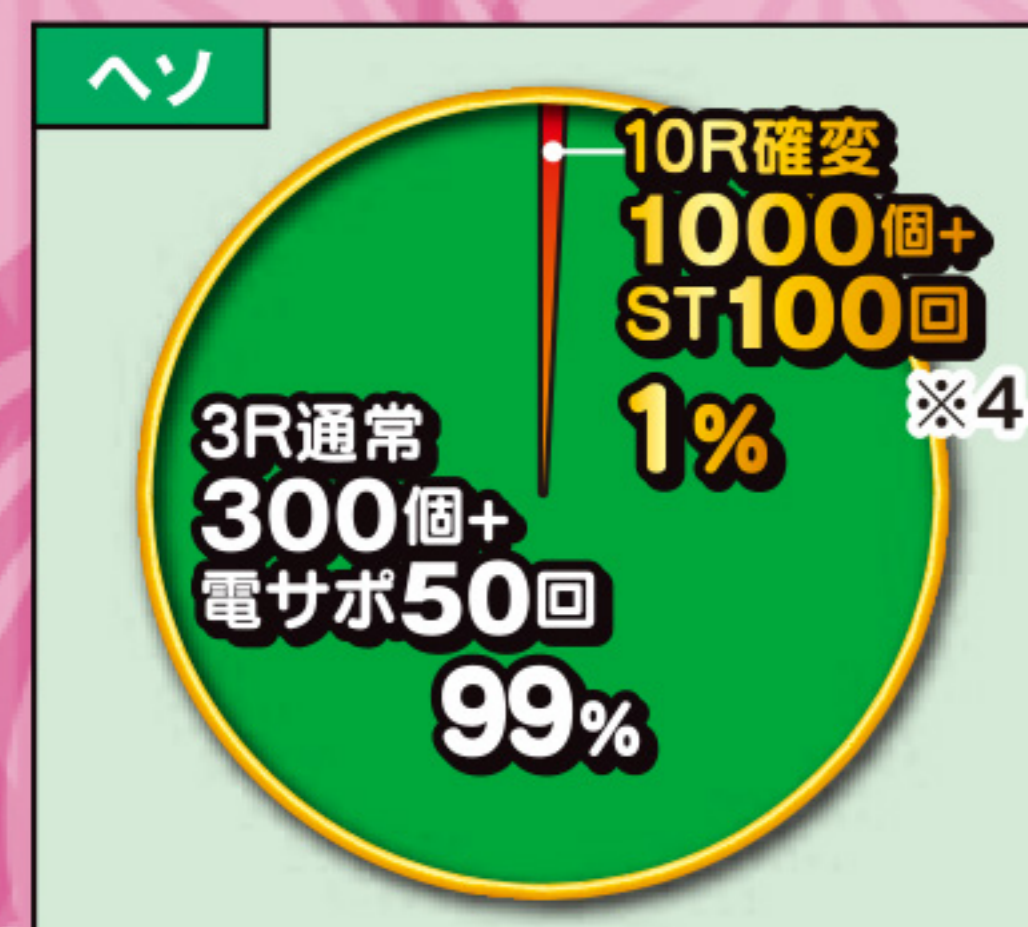

遊タイム 水戸黄門祭り 搭載!!

黄門祭り を突破して、 祭りを極める!

HEIWA

大当り確率 1/99.9

TOTAL 約 82% 継続率

黄門祭り極 (ST100回) は 10R 1000個 比率 25%

大当り確率	低確率	1/99.9
	高確率	1/59.5
賞球数	1 [左上入賞口・作動口・中始動口・右始動口] & 5 [左中・左下入賞口] & 10 [大入賞口(アタッカー)]	
カウント	10カウント	
ラウンド数	10R or 3R	
ST回数	100回	
TOTAL継続率	約82%	※2 ※4 ※6
電サポ回数	50回 or 100回 or 310回(遊タイム)	
遊タイム発動回転数	低確率265回転後	

赤図柄 大当り

天下泰平ボーナス

電サポ 50回 (低確率)

10R 1000個

青・緑 図柄 大当り

漫遊ボーナス

3R 300個

黄門祭り 開催

黄門祭りボーナス獲得で

ST突入率 約 42%

電サポ 310回 (低確率)

黄門祭り 極

ST 100回

TOTAL継続率 約 82%

黄門祭りボーナス(赤) 3R 300個

黄門祭りボーナス(虹) 10R 1000個

大当りの 25% が 10R 1000個

遊タイム 水戸黄門祭り 発動!!

低確率状態を 265回転消化で

電サポ終了後は通常へ

電サポ終了後は通常へ

遊タイム

引き戻し率 約 96%

電サポ 310回 (低確率)