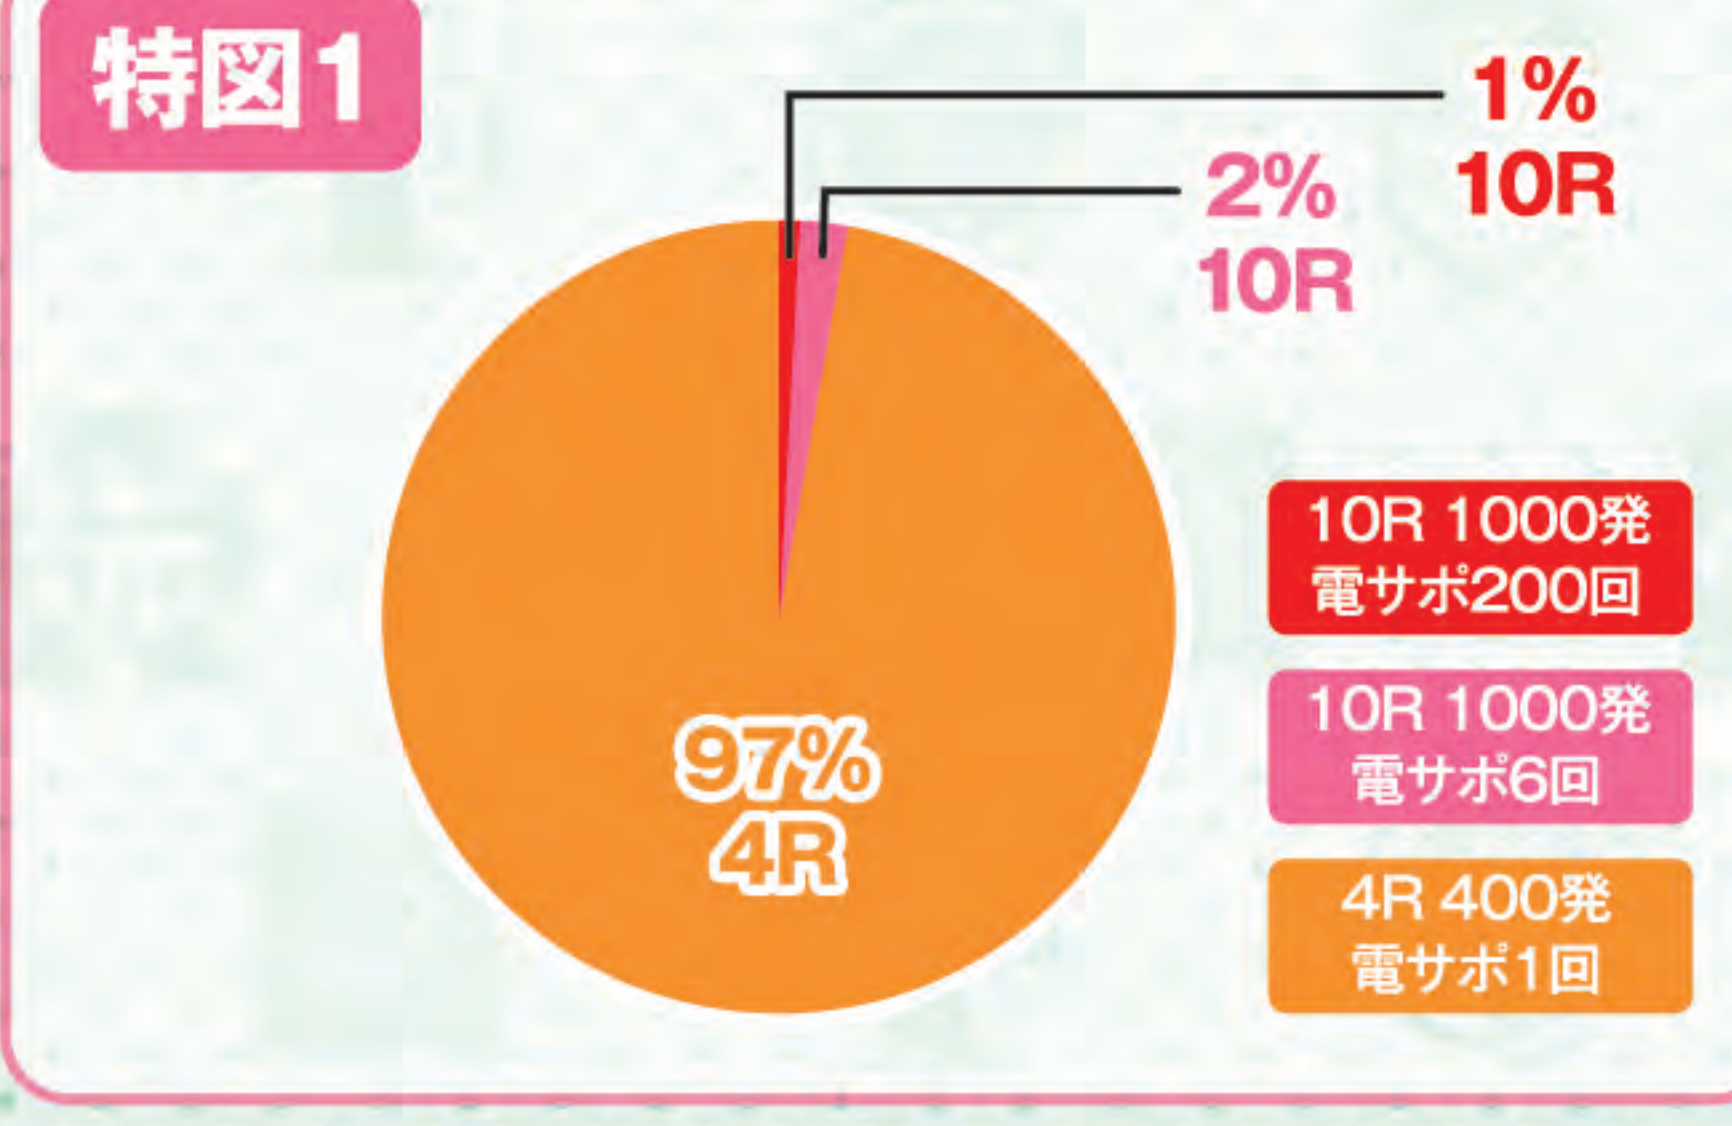

## 運命の2連戦

5変動×2セットの  
白熱バトル!

1st CHANCE + 2nd CHANCE

勝利!!!

継続率約83%  
※3※4※5※6

BONUS 50%が10R!  
※4※5※7

右打ち

※1 特図2小当り確率と大当り確率の合算値 ※2 電サポ1回(約14%) + 残保留4個(約45%) + 初当りからの直行ルートの合算値 ※3 電サポ6回(約59%) + 残保留4個(約45%)と電サポ200回(約99.9%) + 残保留4個(約45%)の合算値  
※4 役物当り時はV入賞が条件 ※5 特図2に限る ※6 試射値 ※7 役物当り時はV入賞が1R目 表記の出玉は設計値

平和・オリンピアのサイトがひとつに!  
平和アプリMIX <https://sp.heiwa.jp>

パチスロ ユニオンコース 月額 各330円(税込)  
MIX コース 月額 550円(税込)  
iOS コース 月額 110円(税込)

お問い合わせ先  
平和モバイルホットライン  
TEL. 0570-015-666  
mail:op@kt.heiwa.jp

18歳未満  
入場お断り  
PSIO(遊技産業不正対策情報機構)  
<https://www.pasio.ne.jp>