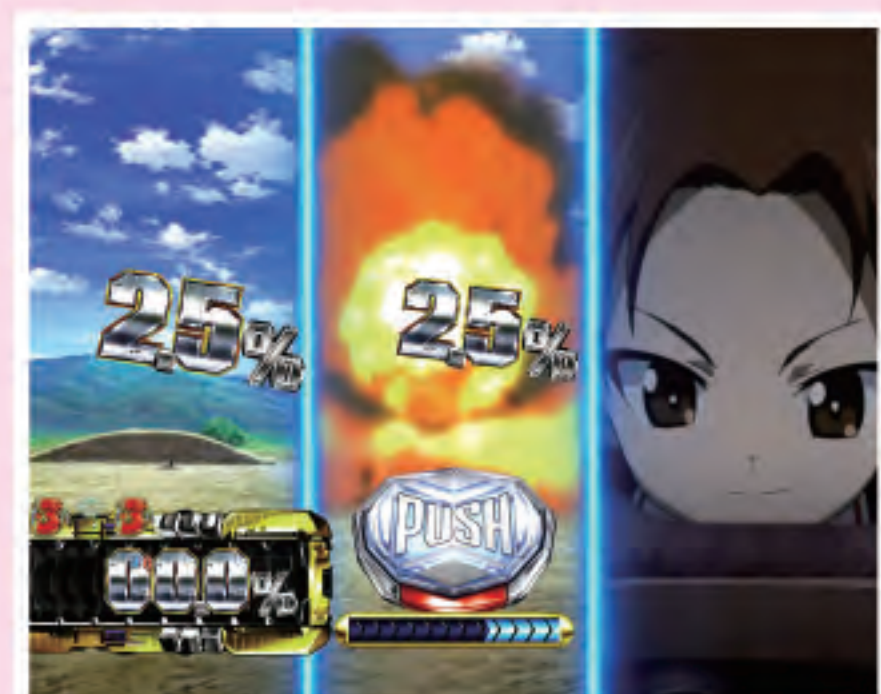

大洗女子学園

%告知タイプ