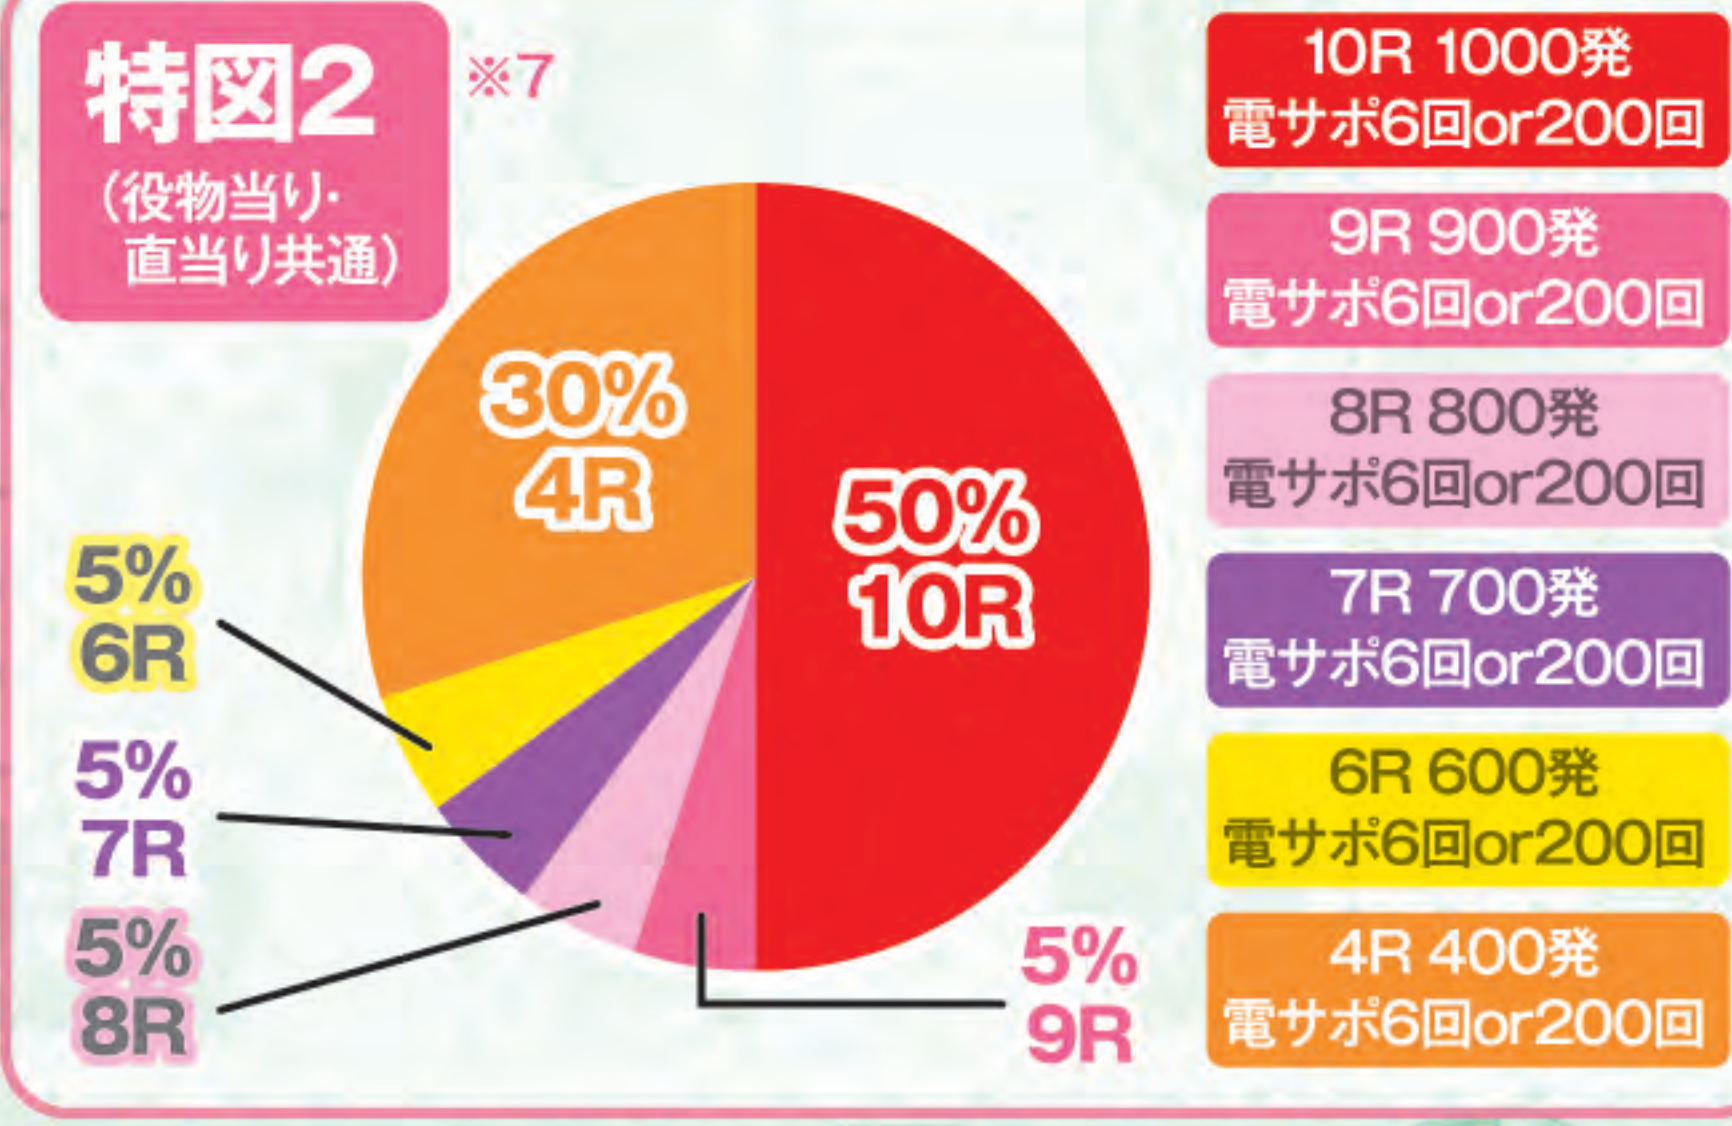

## 運命の2連戦

5変動×2セットの  
白熱バトル!

1st CHANCE + 2nd CHANCE

勝利!!!

継続率約83%  
※3※4※5※6

BONUS 50%が10R!  
※4※5※7

右打ち

※1 特図2小当り確率と大当り確率の合算値 ※2 電サポ1回(約14%) + 残保留4個(約45%) + 初当りからの直行ルートの合算値 ※3 電サポ6回(約59%) + 残保留4個(約45%)と電サポ200回(約99.9%) + 残保留4個(約45%)の合算値  
※4 役物当り時はV入賞が条件 ※5 特図2に限る ※6 試射値 ※7 役物当り時はV入賞が1R目 表記の出玉は設計値

平和・オリンピアのサイトがひとつに!  
平和アプリMIX <https://sp.heiwa.jp>

パチスロ ユニオンコース 月額 各330円(税込)  
MIX コース 月額 550円(税込)  
iOS コース 月額 110円(税込)

お問い合わせ先  
平和モバイルホットライン  
TEL. 0570-015-666  
mail:op@kt.heiwa.jp

18歳未満  
入場お断り  
PSIO(遊技産業不正対策情報機構)  
<https://www.pasio.ne.jp>