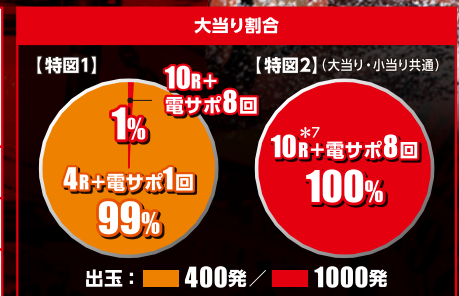

右打ち中大当り

ALL 1000発

*4 *5

JAWS PANIC CHALLENGE

電サポ1回+残保留4個

JAWSを撃破できれば JAWS PANIC 突入!?

失敗

DEAD or ALIVE 終了

前半

後半

遊タイム

発動からの突入は

電サポ 100回

大当り後359回転で 遊タイム 発動!!

特図変動	特図1	特図2
大当り確率	1/119.8	
小当り確率	—	1/11.4
JAWS PANIC 実質大当り確率	約1/10.4	*1
JAWS PANIC 突入率	約40%	*2 *4 *6
JAWS PANIC 継続率	約70%	*3 *4 *5 *6

賞球数	1 [中始動口(特図1)] & 2 [右始動口(特図2)] & 3 [右入賞口] & 8 [左上入賞口・左中入賞口・左下入賞口] & 10 [アタッカー]
ラウンド	10R or 4R *7
カウント	10カウント
遊タイム 発動回転数	低確率359回転後 電サポ100回

1/119でも最驚クラス!! 絶驚演出に備えろ!!

探索系リーチ中JAWS出現で退路なき討伐リーチへ発展!!

探索系リーチ

JAWS出現ポイントは各リーチで3箇所!

共闘攻撃はチャンス!?

退路なき討伐リーチ

最驚の注目演出!!

特報予告