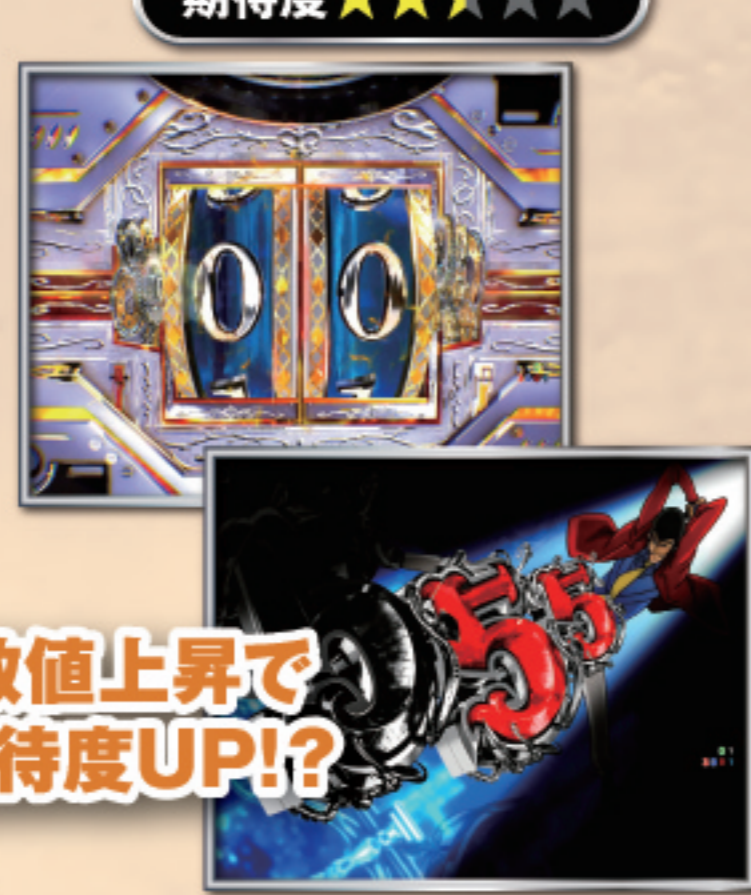

特殊SP

ルパン即煽りSP 期待度★★★★