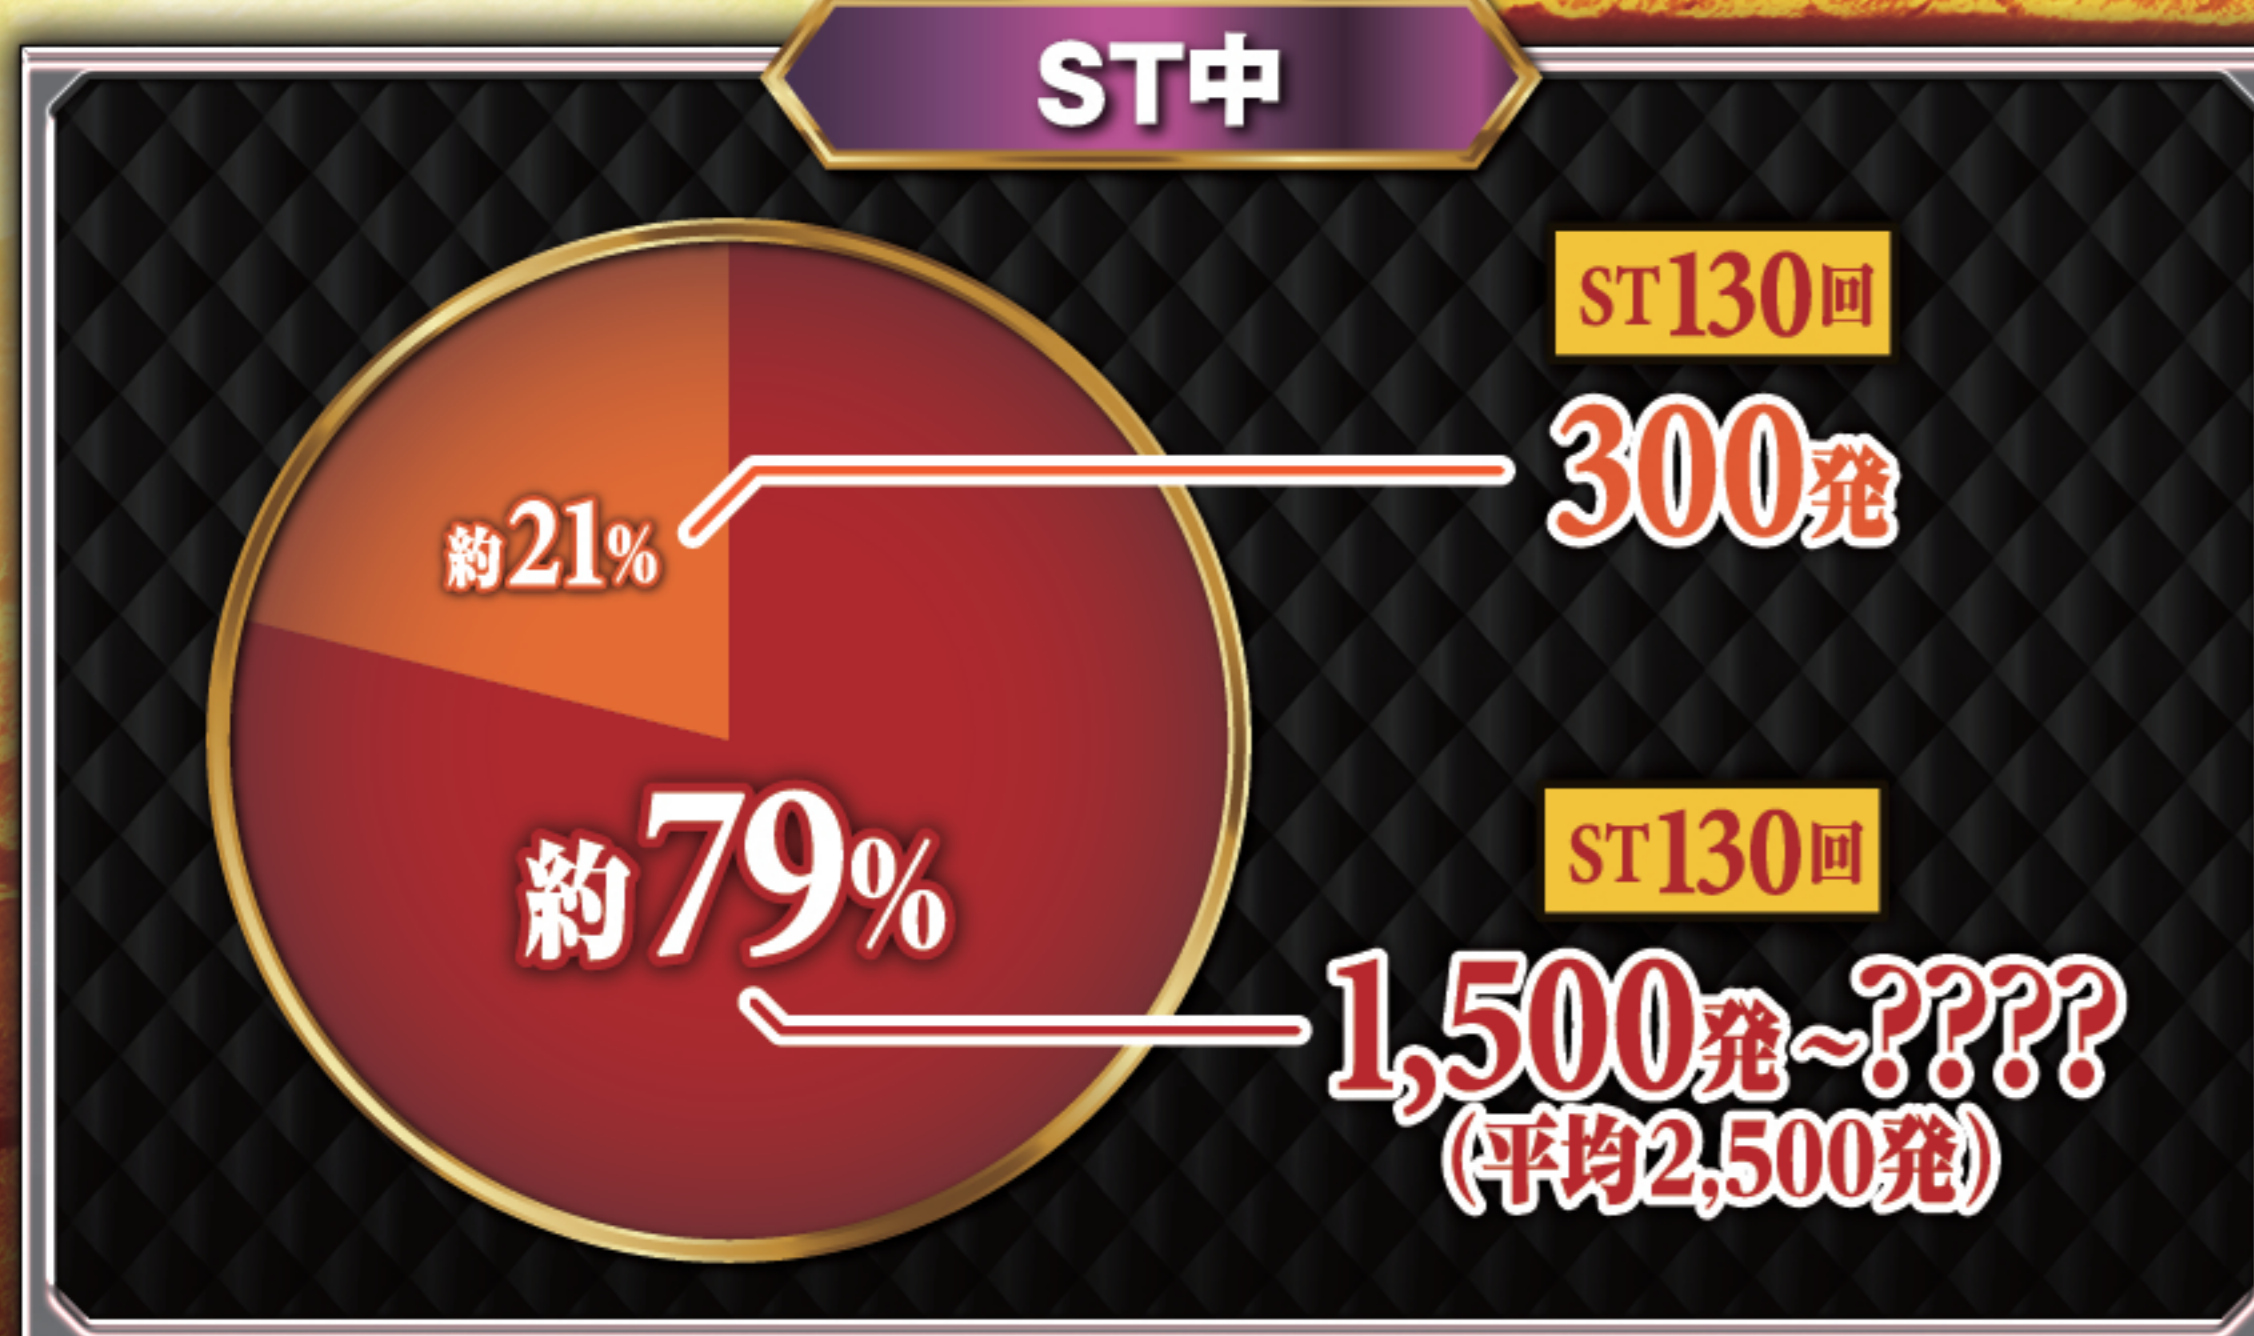

ルパン三世 ONE COLLECTION

BONUS史上最高の夢を見せてやるよ!!!

確率	通常時	1/319.6
	チャンスタイム(時短)	1/319.6
	GOLDEN TIME(ST)	1/95.5
ST回数	130回	
時短	100回	
[GOLDEN TIME]突入率	約66% ※1,2	
[GOLDEN TIME]継続率	約75% ※2,3	
賞球数	1[中始動口(特図1)、右始動口(普電)、右入賞口、下アタッカー]&2[左上・左中入賞口]&7[左下入賞口]&15[上アタッカー]	
カウント	10カウント	
ラウンド	2R or 9R or 10R	

- 通常モード
- 怪盗モード
斬新なゲーム性が楽しめる新生モード!
- ルパンモード
いつものルパンが楽しめるスタンダードモード!

BONUS 右打ち

TREASURE BONUS
上乗せBONUS
7図柄揃い
1500発+???? +ST130回

GOLDEN BONUS
奇数図柄揃い(7図柄以外)
300発+ST130回

BONUS BONUS
偶数図柄揃い
300発+時短100回

直行

チャンスタイム 右打ち
100回

GOLDEN TIME 右打ち 130回

突入率 約66% ※1,2 継続率 約75% ※2,3

どちらか好きなモードを選択!

ルパンRUSH
多彩な演出でルパンたちが活躍!

不二子RUSH
全4モード搭載!不二子が大活躍!

大当たりの約79%が、平均2500発!?

※1 「チャンスタイム(時短)」100回引き戻し率約27%・直通当り52.8%の合算値 ※2 小当り經由時はV入賞が条件 ※3 特図2に限る
★RUSH中の出玉は一連の大当たり(2R or 9R or 10R)×複数回の合計払い出し ★表記の出玉は設計値