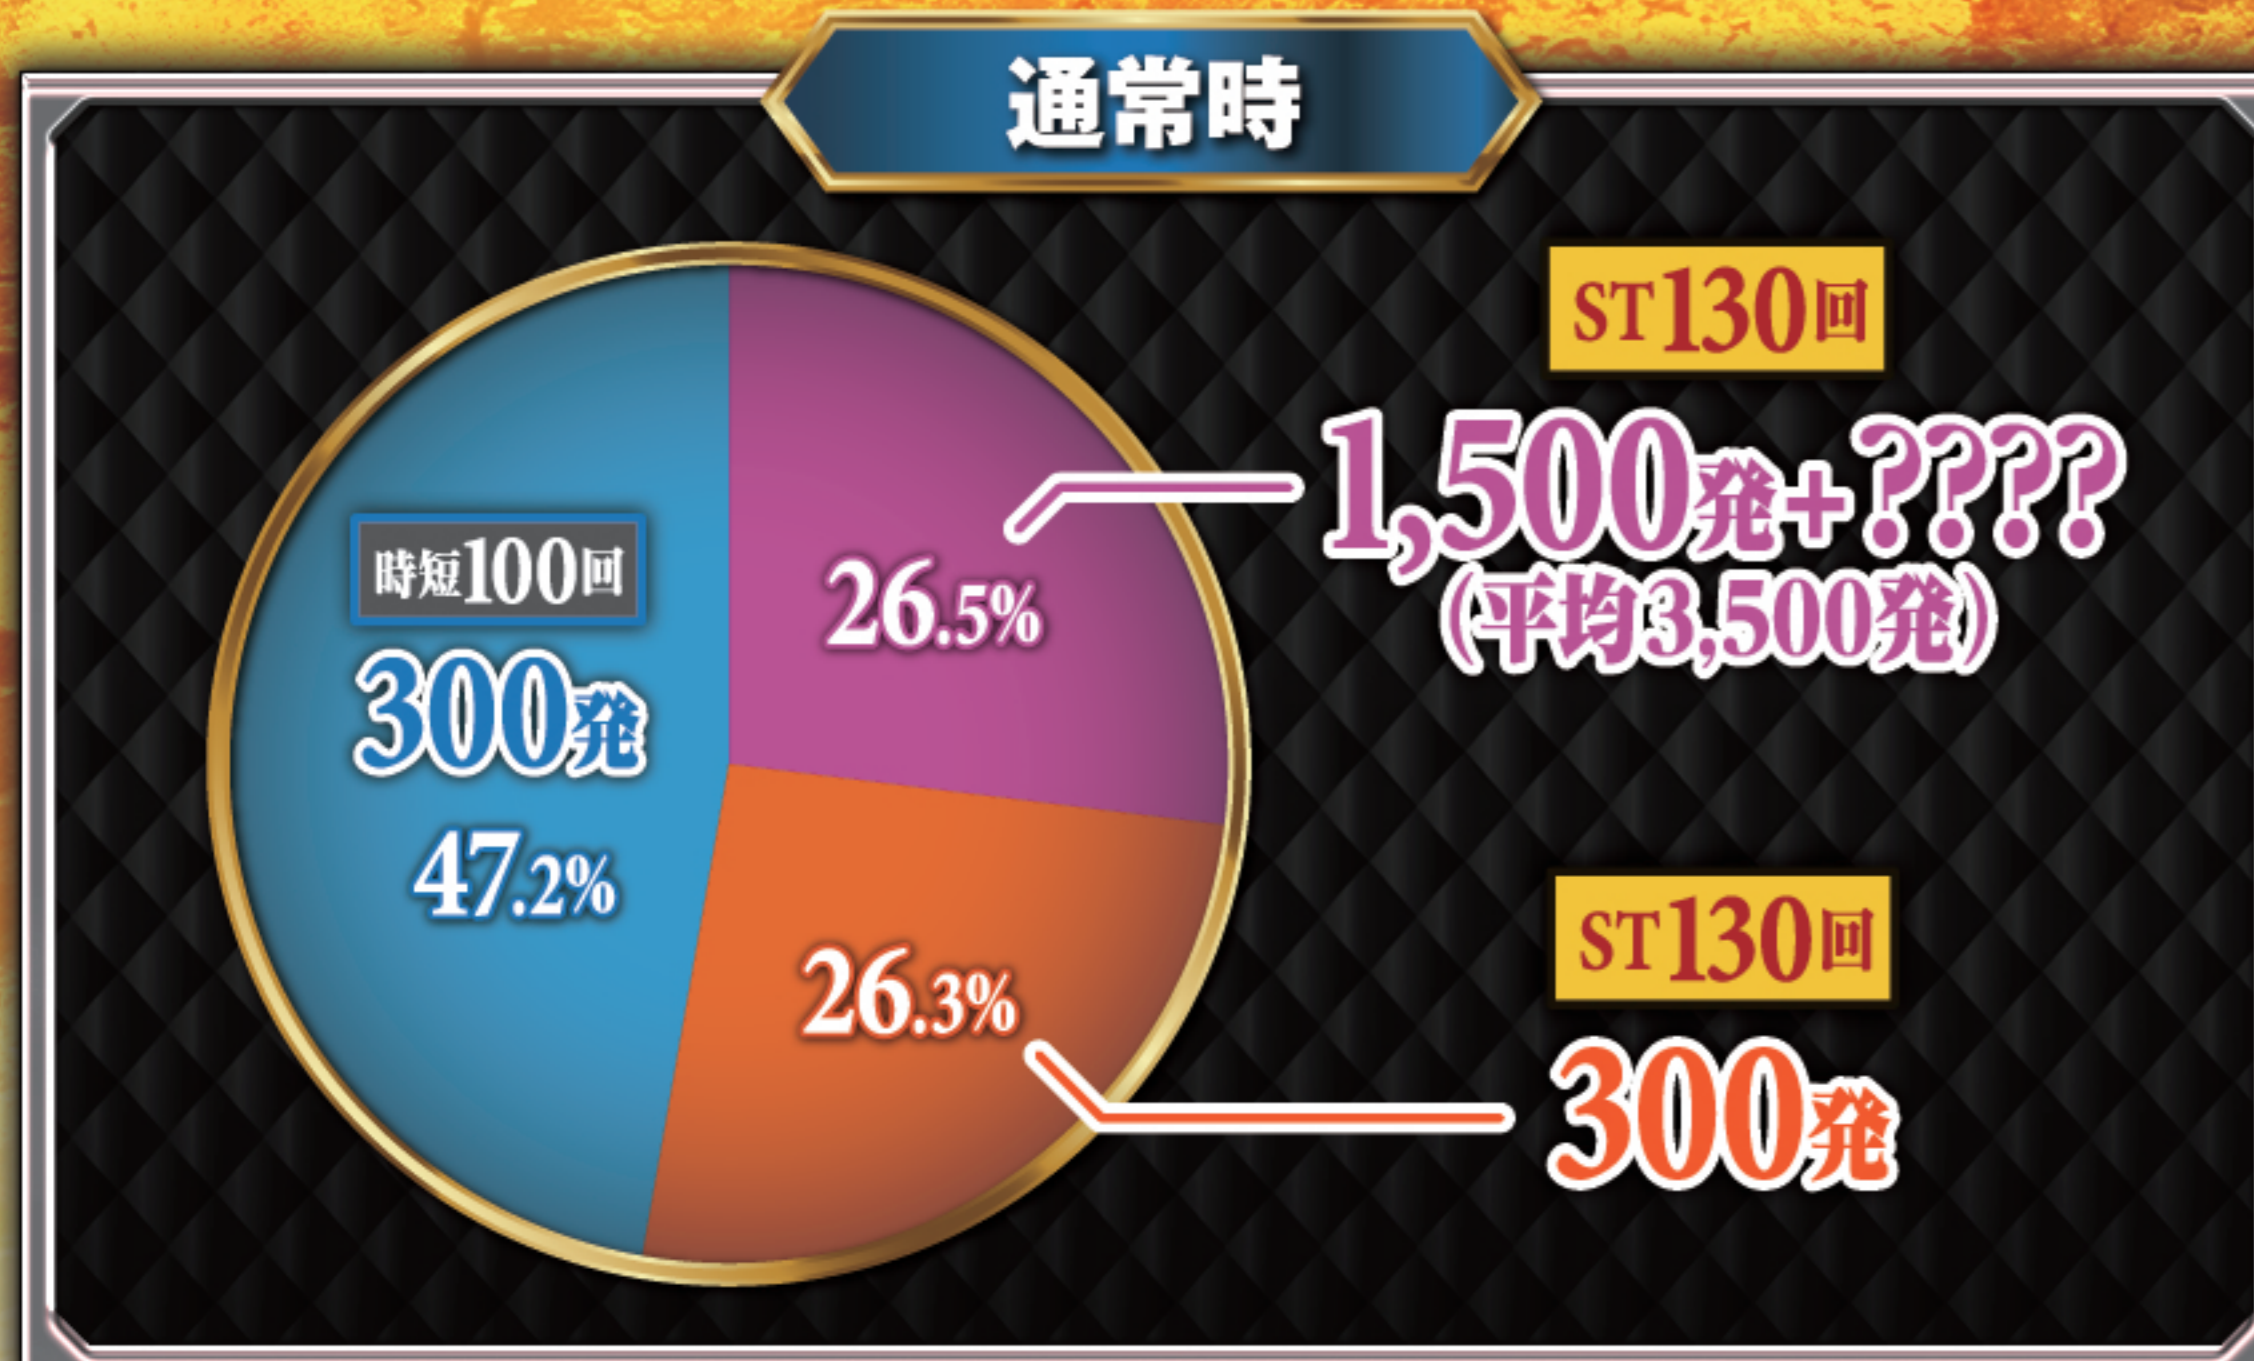

ルパン三世 ONE COLLECTION

BONUS史上最高の夢を見せてやるよ!!!

確率	通常時	1/319.6
	チャンスタイム(時短)	1/319.6
	GOLDEN TIME(ST)	1/95.5
ST回数	130回	
時短	100回	
[GOLDEN TIME]突入率	約66% ※1,2	
[GOLDEN TIME]継続率	約75% ※2,3	
賞球数	1[中始動口(特図1)、右始動口(普電)、右入賞口、下アタッカー]&2[左上・左中入賞口]&7[左下入賞口]&15[上アタッカー]	
カウント	10カウント	
ラウンド	2R or 9R or 10R	

- 通常モード
- 怪盗モード
斬新なゲーム性が楽しめる新生モード!
- ルパンモード
いつものルパンが楽しめるスタンダードモード!

BONUS 右打ち

TREASURE BONUS
上乗せBONUS
7図柄揃い
1500発+???? +ST130回

GOLDEN BONUS
奇数図柄揃い(7図柄以外)
300発+ST130回

BONUS BONUS
偶数図柄揃い
300発+時短100回

直行

チャンスタイム 右打ち
100回

GOLDEN TIME 右打ち 130回

突入率 約66% ※1,2 継続率 約75% ※2,3

どちらか好きなモードを選択!

ルパンRUSH
多彩な演出でルパンたちが活躍!

不二子RUSH
全4モード搭載!不二子が大活躍!

大当たりの約79%が、平均2500発!?

※1 「チャンスタイム(時短)」100回引き戻し率約27%・直通当り52.8%の合算値 ※2 小当り經由時はV入賞が条件 ※3 特図2に限る
★RUSH中の出玉は一連の大当たり(2R or 9R or 10R)×複数回の合計払い出し ★表記の出玉は設計値