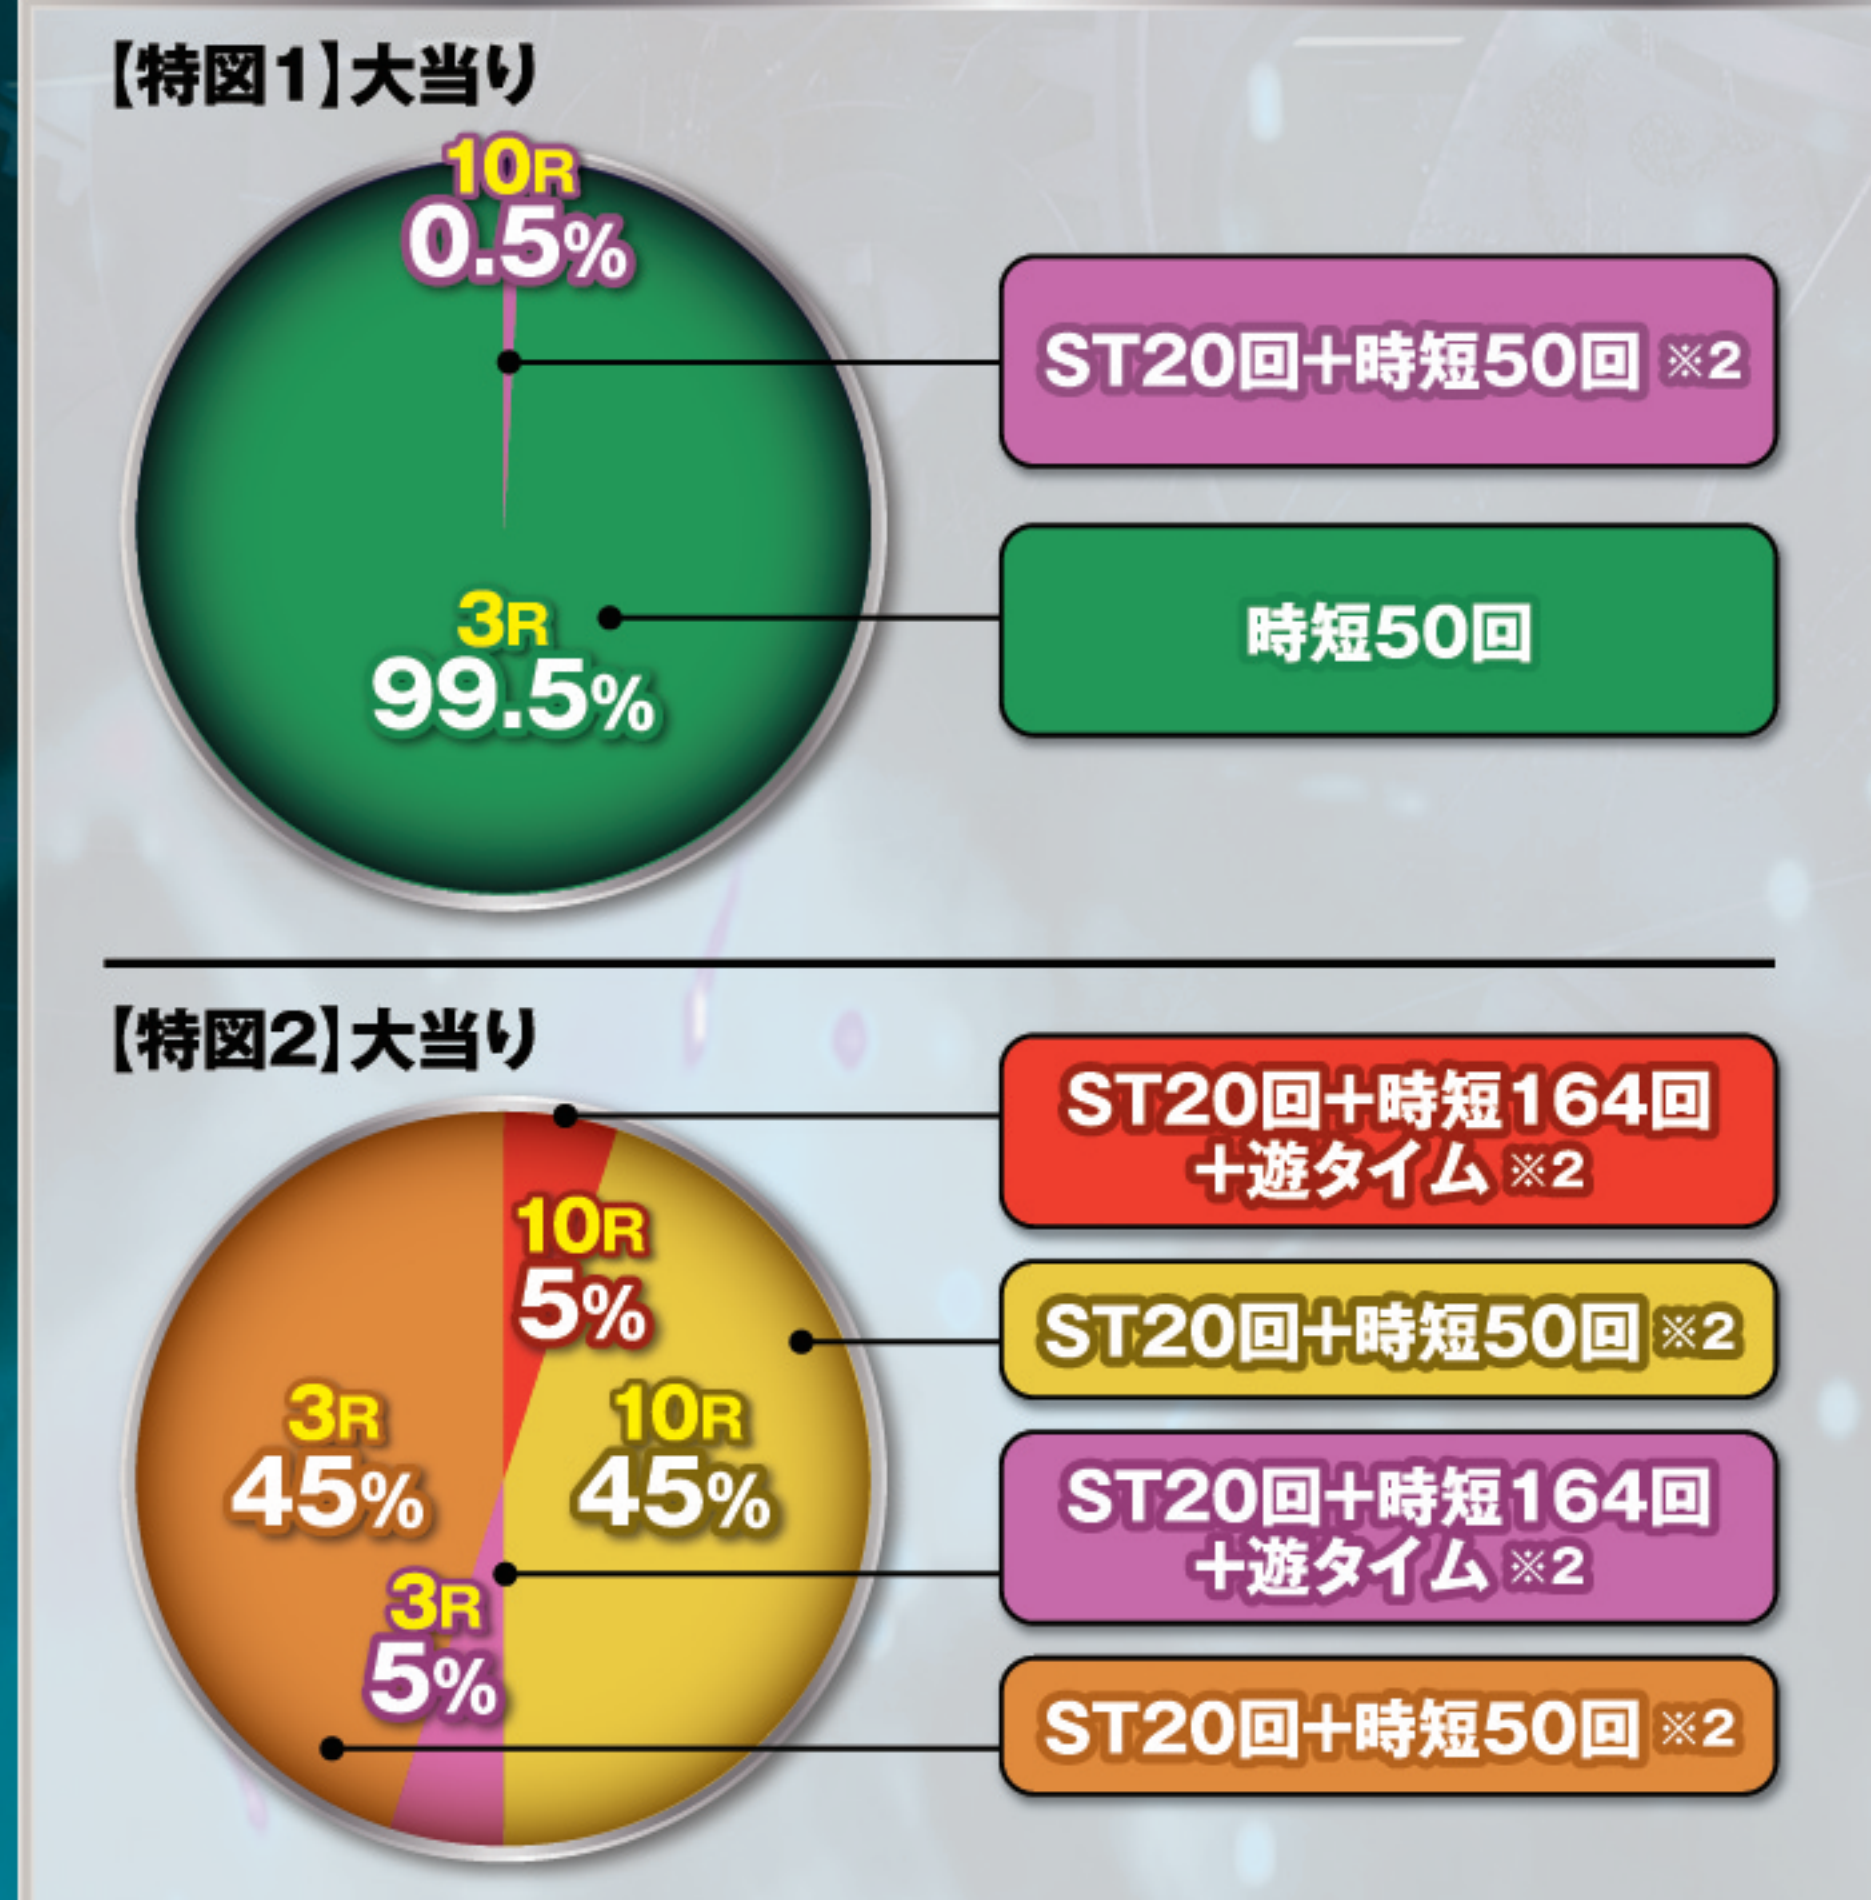

ルパン三世 99 THE FIRST VER.

お楽しみが、すぐ来るぜ!

大当り確率	低確率	1/99.9
	高確率	1/36.4
「神速GOLDEN TIME」突入率		約42% ※1,2
「神速GOLDEN TIME」継続率		約70% ※2,3,4
賞球		1 [中始動口(特図1)、右始動口(特図2)、左上入賞口、作動口] & 2 [左中入賞口] & 5 [左下入賞口] & 8 [アタッカー]
カウント		10カウント
ラウンド		3R or 10R
ST突入率		特図1:0.5% 特図2:100% ※2
ST回数		20回
電サポ回数		50回、70回、184回、379回
遊タイム		低確率を164回/時短379回

ゲームフロー

通常ステージ

ルパン三世 BONUS 3R

神速MAX BONUS 10R or ルパン BONUS 3R

神速MAX BONUS 10R

引き戻し率 ※2,5 約98%

低確率164回消化後 遊タイム発動! (379回)

神速GOLDEN TIME 50回後
神速GOLDEN TIME 70回後 (ST20回+時短50回)

114回 消化で発動!

ST+時短

ST20回+時短50回 ※2
ST20回+時短164回+遊タイム ※2

継続率 約70% ※2,3,4

※1 確変割合約0.5%・時短(50回)引き戻し率約39.5%・残保留4個(最大)時の引き戻し率約3.9%の合算値 ※2 V入賞が条件・試射値
 ※3 ST(20回)引き戻し率約42.7%・時短(50回)引き戻し率約39.5%・時短(164回+遊タイム379回)引き戻し率約99.6%・残保留4個(最大)時の引き戻し率約3.9%の合算値 ※4 特図2に限る
 ※5 時短(379回)引き戻し率約97.8%・残保留4個引き戻し率約3.9%の合算値