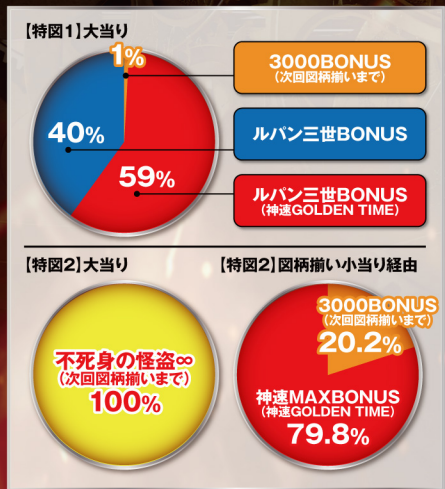

ルパン三世 THE FIRST

全てがすごい! これがルパンのパーフェクトスペック!!!

ゲームフロー

大当たり確率	特図1	大当たり	1/319.6
	特図2	①大当たり	1/319.6
		②図柄揃い小当たり	1/68.5
		合算(①+②)	約1/56.4
		転落小当たり	1/155.3
「神速GOLDEN TIME」突入率	60%		
「神速GOLDEN TIME」継続率	約84%※1※2※3		
賞球	1[中始動口(特図1)、右始動口(特図2)、左上入賞口、作動口] & 4[左中入賞口] & 5[左下入賞口] & 15[アタッカー]		
カウント	10カウント		
ラウンド	2R or 10R		

通常ステージ

大泥棒ZONE

ルパン三世ZONE

不二子ZONE

金色の奏ZONE

初当りは ALL 1500発

3000BONUS

10R+次回10Rまで

1500発+次回1500発!!

ルパン三世BONUS

10R

演出成功で 神速GOLDEN TIME突入!?

右打ち 神速 GOLDEN TIME 突入率

60%

右打ち

GOLDEN TIME 神速