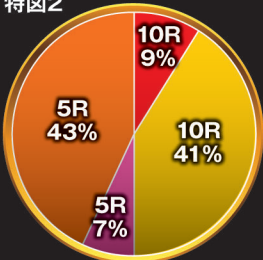

ルパン三世
清されたルパン 2022

99 ver.

ST 時短 遊タイム

面白さ、三位一体!!!

確率	低確率	1/99.9
	高確率	1/50.4
ST突入率		100%
ST回数		23回
GOLDEN TIME 100 突入率		約40% ★1
GOLDEN TIME 100 継続率		約77% ★2★3
賞球数	1 [中始動口、右始動口、右作動口] & 5 [左上・左中・左下入賞口] & 6 [下アタッカー] & 10 [上アタッカー] &	
カウント	10カウント	
ラウンド	5R or 10R	
電サポ回数	23回 or 100回 or 252回 or 379回	
遊タイム	低確率を230回/時短379回	

特図1

■ ST23回+時短229回+遊タイム
■ ST23回

特図2

■ ST23回+時短229回+遊タイム
■ ST23回+時短77回
■ ST23回+時短229回+遊タイム
■ ST23回+時短77回

通常ステージ

ST23回

3種類から好きなモードを選択!

NEW

ゼニガタイム

右打ち

大当り

ST23回+時短77回+α

継続率 ★2★3

10R比率 ★3

約77% 50%

ST23回 即当り区間!