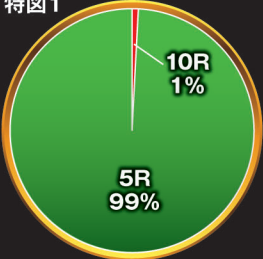

ルパン三世
清されたルパン 2022

99 ver.

ST 時短 遊タイム

面白さ、三位一体!!!

確率	低確率	1/99.9
	高確率	1/50.4
ST突入率		100%
ST回数		23回
GOLDEN TIME 100 突入率		約40% ★1
GOLDEN TIME 100 継続率		約77% ★2★3
賞球数	1 [中始動口、右始動口、右作動口] & 5 [左上・左中・左下入賞口] & 6 [下アタッカー] & 10 [上アタッカー] &	
カウント	10カウント	
ラウンド	5R or 10R	
電サポ回数	23回 or 100回 or 252回 or 379回	
遊タイム	低確率を230回/時短379回	

特図1

■ ST23回+時短229回+遊タイム
■ ST23回

特図2

■ ST23回+時短229回+遊タイム
■ ST23回+時短77回
■ ST23回+時短229回+遊タイム
■ ST23回+時短77回

通常ステージ

ST23回

3種類から好きなモードを選択!

NEW

ゼニガタイム

右打ち

大当り

ST23回+時短77回+α

継続率 ★2★3

10R比率 ★3

約77% 50%

ST23回 即当り区間!