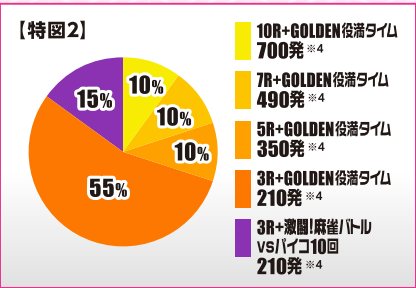

77ver.&遊タイム搭載の安心感! まさに好甘度抜群!!

当たり確率	1/77.7
激闘!麻雀バトル 実質確率	1/77.7 ※1※4
GOLDEN役満タイム 実質確率	1/1.0 ※1※4
激闘!麻雀バトルvsパイコ 実質確率	1/77.7 ※1※4
GOLDEN役満タイム 突入率	約37% ※2※4
TOTAL継続率	約87% ※3※4※5

賞球数	1 [右始動口 (特図2)・作動口] & 3 [中始動口 (特図1)] & 4 [左上入賞口・左中入賞口・左下入賞口] & 7 [アタッカー]
ラウンド数	3R or 5R or 7R or 10R
カウント	10カウント

※1:普通当選後、特図2実質確率約1/1当選を経て当たり ※2:[激闘!麻雀バトル]35回引き戻し率約36%・直当り0.5%の合算値 ※3:特図2に限る ※4:小当り経由時はV入賞が条件 ※5:[GOLDEN役満タイム]継続率85%・[激闘!麻雀バトルvsパイコ]引き戻し率約12%の合算値 ★表記の出玉は設計値

風上三姉妹の激闘を余すことなく体感せよ!!

注目の予告演出

GOLDEN役満乱舞ZONE

次回予告