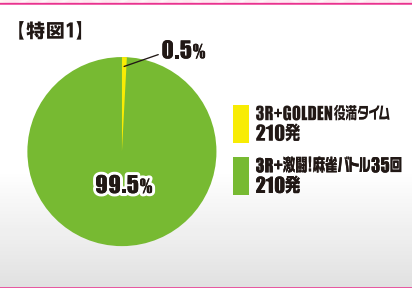

77ver.&遊タイム搭載の安心感! まさに好甘度抜群!!

当たり確率	1/77.7
激闘!麻雀バトル 実質確率	1/77.7 ※1※4
GOLDEN役満タイム 実質確率	1/1.0 ※1※4
激闘!麻雀バトルvsパイコ 実質確率	1/77.7 ※1※4
GOLDEN役満タイム 突入率	約37% ※2※4
TOTAL継続率	約87% ※3※4※5

賞球数	1 [右始動口 (特図2)・作動口] & 3 [中始動口 (特図1)] & 4 [左上入賞口・左中入賞口・左下入賞口] & 7 [アタッカー]
ラウンド数	3R or 5R or 7R or 10R
カウント	10カウント

※1:普通当選後、特図2実質確率約1/1当選を経て当たり ※2:[激闘!麻雀バトル]35回引き戻し率約36%・直当り0.5%の合算値 ※3:特図2に限る ※4:小当り経由時はV入賞が条件 ※5:[GOLDEN役満タイム]継続率85%・[激闘!麻雀バトルvsパイコ]引き戻し率約12%の合算値 ★表記の出玉は設計値

風上三姉妹の激闘を余すことなく体感せよ!!

注目の予告演出

GOLDEN役満乱舞ZONE

次回予告