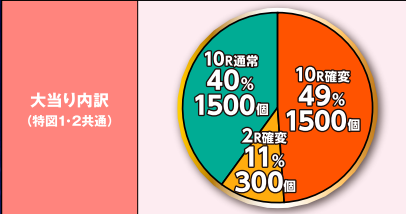

©MHO ARTIST ©KEI-OFFICE Licensed by Victor Entertainment

図柄揃い1500個の満足感!と チャンスタイム150回で続く期待感!

図柄揃い大当りは
ALL1500個

通常大当りでも!
チャンスタイム **150回**

変動が途切れにくい
MAX8搭載で
プレイヤーを飽きさせない!

大当り確率	低確率	1/319.6
	高確率	1/39.9
賞球数	1	[作動口・右始動口(特図1)・中始動口(特図2)] &
	2	[左始動口(特図2)] &
	3	[左上入賞口・左下入賞口] &
	15	[大入賞口(アタッカー)]
確変率		60%
TOTAL継続率		約76%*
チャンスタイム回数		150回
ラウンド		10Ror2R
カウント		10カウント

ボタンでいつでもモードチェンジ可能! チャンスタイム終了後は通常ステージへ 通常大当り後はチャンスタイムへ

*確変割合60%・チャンスタイム(150回)引き戻し率 約37.5%・残保留8個(最大)時の引き戻し率 約2.5%の合算値 *表記の出玉は設計値です。

平和・オリンピアのサイトがひとつに!
平和アプリMIX <https://sp.heiwa.jp>

豪華300名 月額 各330円(税込)
MIX コース 月額 550円(税込)
iOS コース 月額 110円(税込)