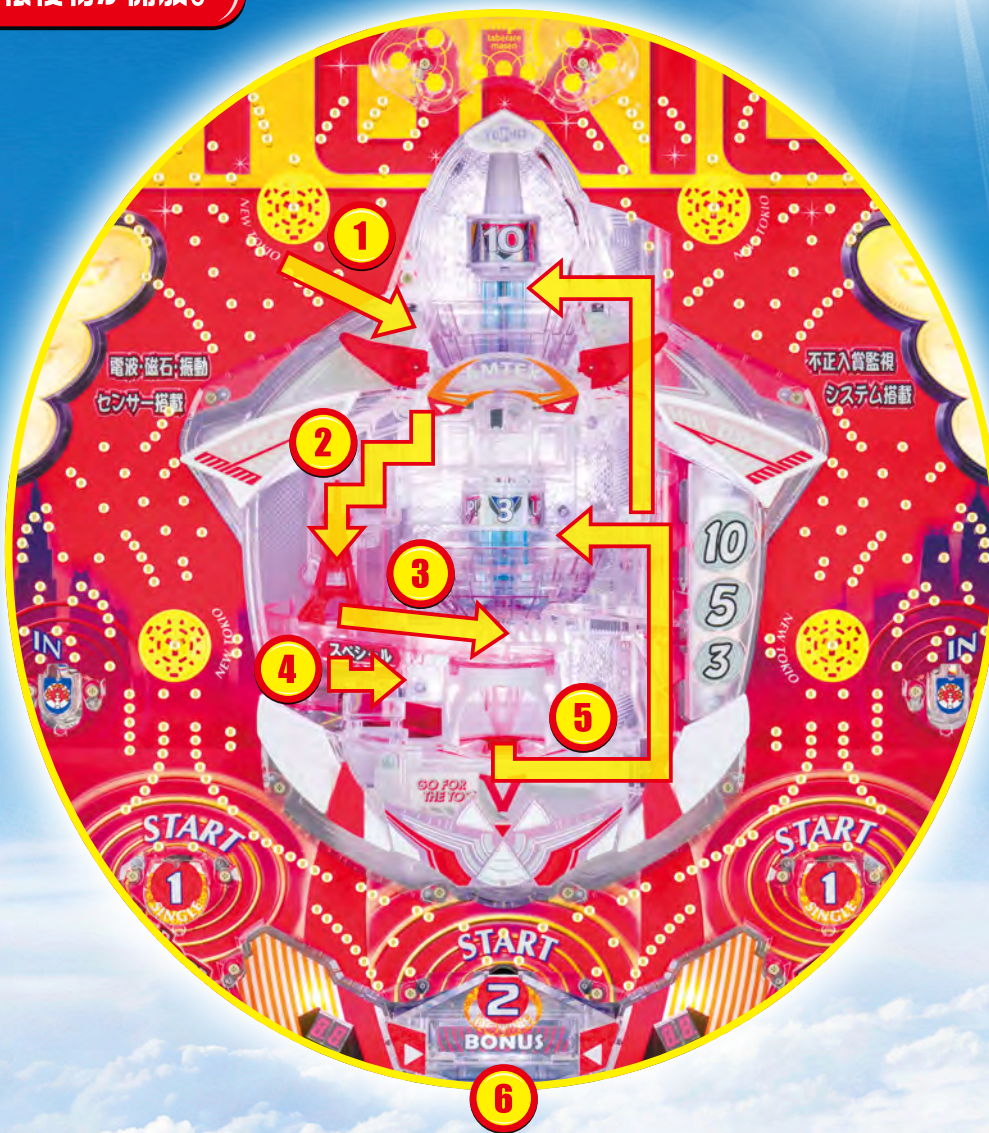

トキオでしか再現できない玉の動きから目が離せない!!

まずはスタートチャッカーへ入賞後、羽根役物が開放。

1 羽根役物への入賞を狙え!

入賞した玉はミニタワーへ!

2 ミニタワー通過を目指せ!

ノーマルorスペシャルルートへ!

3 スペシャルルートは大チャンス!?

回転体へ直接落下するからV入賞の大チャンス!?

4 ノーマルルートでもチャンス!

可変式スロープにより、イレギュラー入賞にも期待!!

5 ラウンドは均等振り分け!

1段階目は3RorUP! 「UP!!」で上段へ!
タワーのてっぺんでは5Ror10Rのドキドキ抽選!

6 下アタッカーで出玉消化!

安定したアタッカー入賞でサクサク消化!

平和・オリンピアのサイトがひとつに!
平和アプリMIX <https://sp.heiwa.jp>

パチスロ ココミ	月額 各330円(税込)
MIX コース	月額 550円(税込)
IOS コース	月額 110円(税込)

お問い合わせ先
平和モバイルホットライン
TEL. 0570-015-666
mail:op@kt.heiwa.jp

QRコードで
簡単アクセス!

18歳未満
入場お断り
PSIO(遊技産業不正対策情報機構)
<https://www.pasio.ne.jp>

パチンコ・パチスロは18歳になってから。
パチンコ・パチスロは適度に楽しむ遊びです。
のめり込みに注意しましょう。

<製造元>
株式会社 アムテックス
<総販売元>
HEIWA