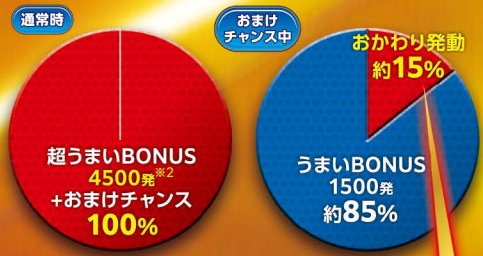

チャンスは 4回

おまけチャンス中は 毎回転おかわり発動のチャンス!

おまけチャンス中大当りの15%で おかわり発動!

初代演出モード
お好みの演出を選択!

うまい棒2モード

新機能 おかわりシステム

おまけチャンス残り4回にリセット!

1500発 + 4500発^{※2}

フリーズ発生で^{※3} 3000発!

2回フリーズで^{※2} 4500発!

3000発以上の期待値 50%OVER!^{※4}

※1:小当たり確率1/2.6とC時短確率1/17.0の合算値 ※2:1500発×3 ※3:1500発×2 ※4:特図2に限る ★大当りはV入賞時に限る ★表記の出玉は設計値

コンプリート機能搭載機 1日に払出ができる上限に達した場合、遊技が終了(停止)となります。その場合、事前に遊技機から報知されます。