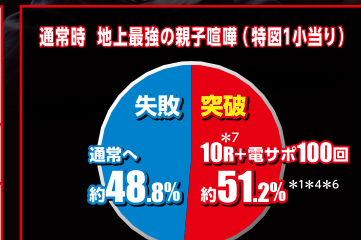

出玉

10R^{*7} : 1360発

3R^{*7} : 310発

■通常時の特図1大当りは、パキチャーゾ (2R・300個・割合99%・電サポ無し) or オーガZONE (9R・1350個・割合1%・電サポ100回) です。

■バトルモード時の特図2大当りは、9R・1350個・割合100%・電サポ3回です。

■特図1の大当り確率は1/319.6です。特図1大当り時は、オーガZONE (割合1%) or パキチャーゾ (割合99%) が発生します。オーガZONEのみバトルモードへ突入します。

*1: バトルチャレンジ突破率 (約50%)・役物チャレンジ突破率 (約80%) の合算値 *2: 電サポ3回 (約67.3%)・残保留2個 (約53%) の合算値 *3: 特図2の大当り確率と小当り確率の合算値 *4: 特図1の小当り経過時に限る *5: 特図2の小当り経過時に限る *6: 小当り経過時はV入賞が条件 *7: 小当り経過時はV入賞が1R目 *8: 特図2に限る *表記の出玉は設計値です