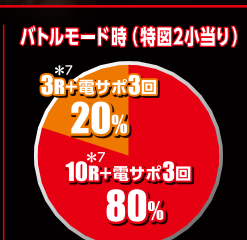

出玉

10R^{*7} : 1360発

3R^{*7} : 310発

■通常時の特図1大当りは、パキチャーゾ (2R・300個・割合99%・電サポ無し) or オーガZONE (9R・1350個・割合1%・電サポ100回) です。

■バトルモード時の特図2大当りは、9R・1350個・割合100%・電サポ3回です。

■特図1の大当り確率は1/319.6です。特図1大当り時は、オーガZONE (割合1%) or パキチャーゾ (割合99%) が発生します。オーガZONEのみバトルモードへ突入します。

*1: バトルチャレンジ突破率 (約50%)・役物チャレンジ突破率 (約80%) の合算値 *2: 電サポ3回 (約67.3%)・残保留2個 (約53%) の合算値 *3: 特図2の大当り確率と小当り確率の合算値 *4: 特図1の小当り経過時に限る *5: 特図2の小当り経過時に限る *6: 小当り経過時はV入賞が条件 *7: 小当り経過時はV入賞が1R目 *8: 特図2に限る *表記の出玉は設計値です