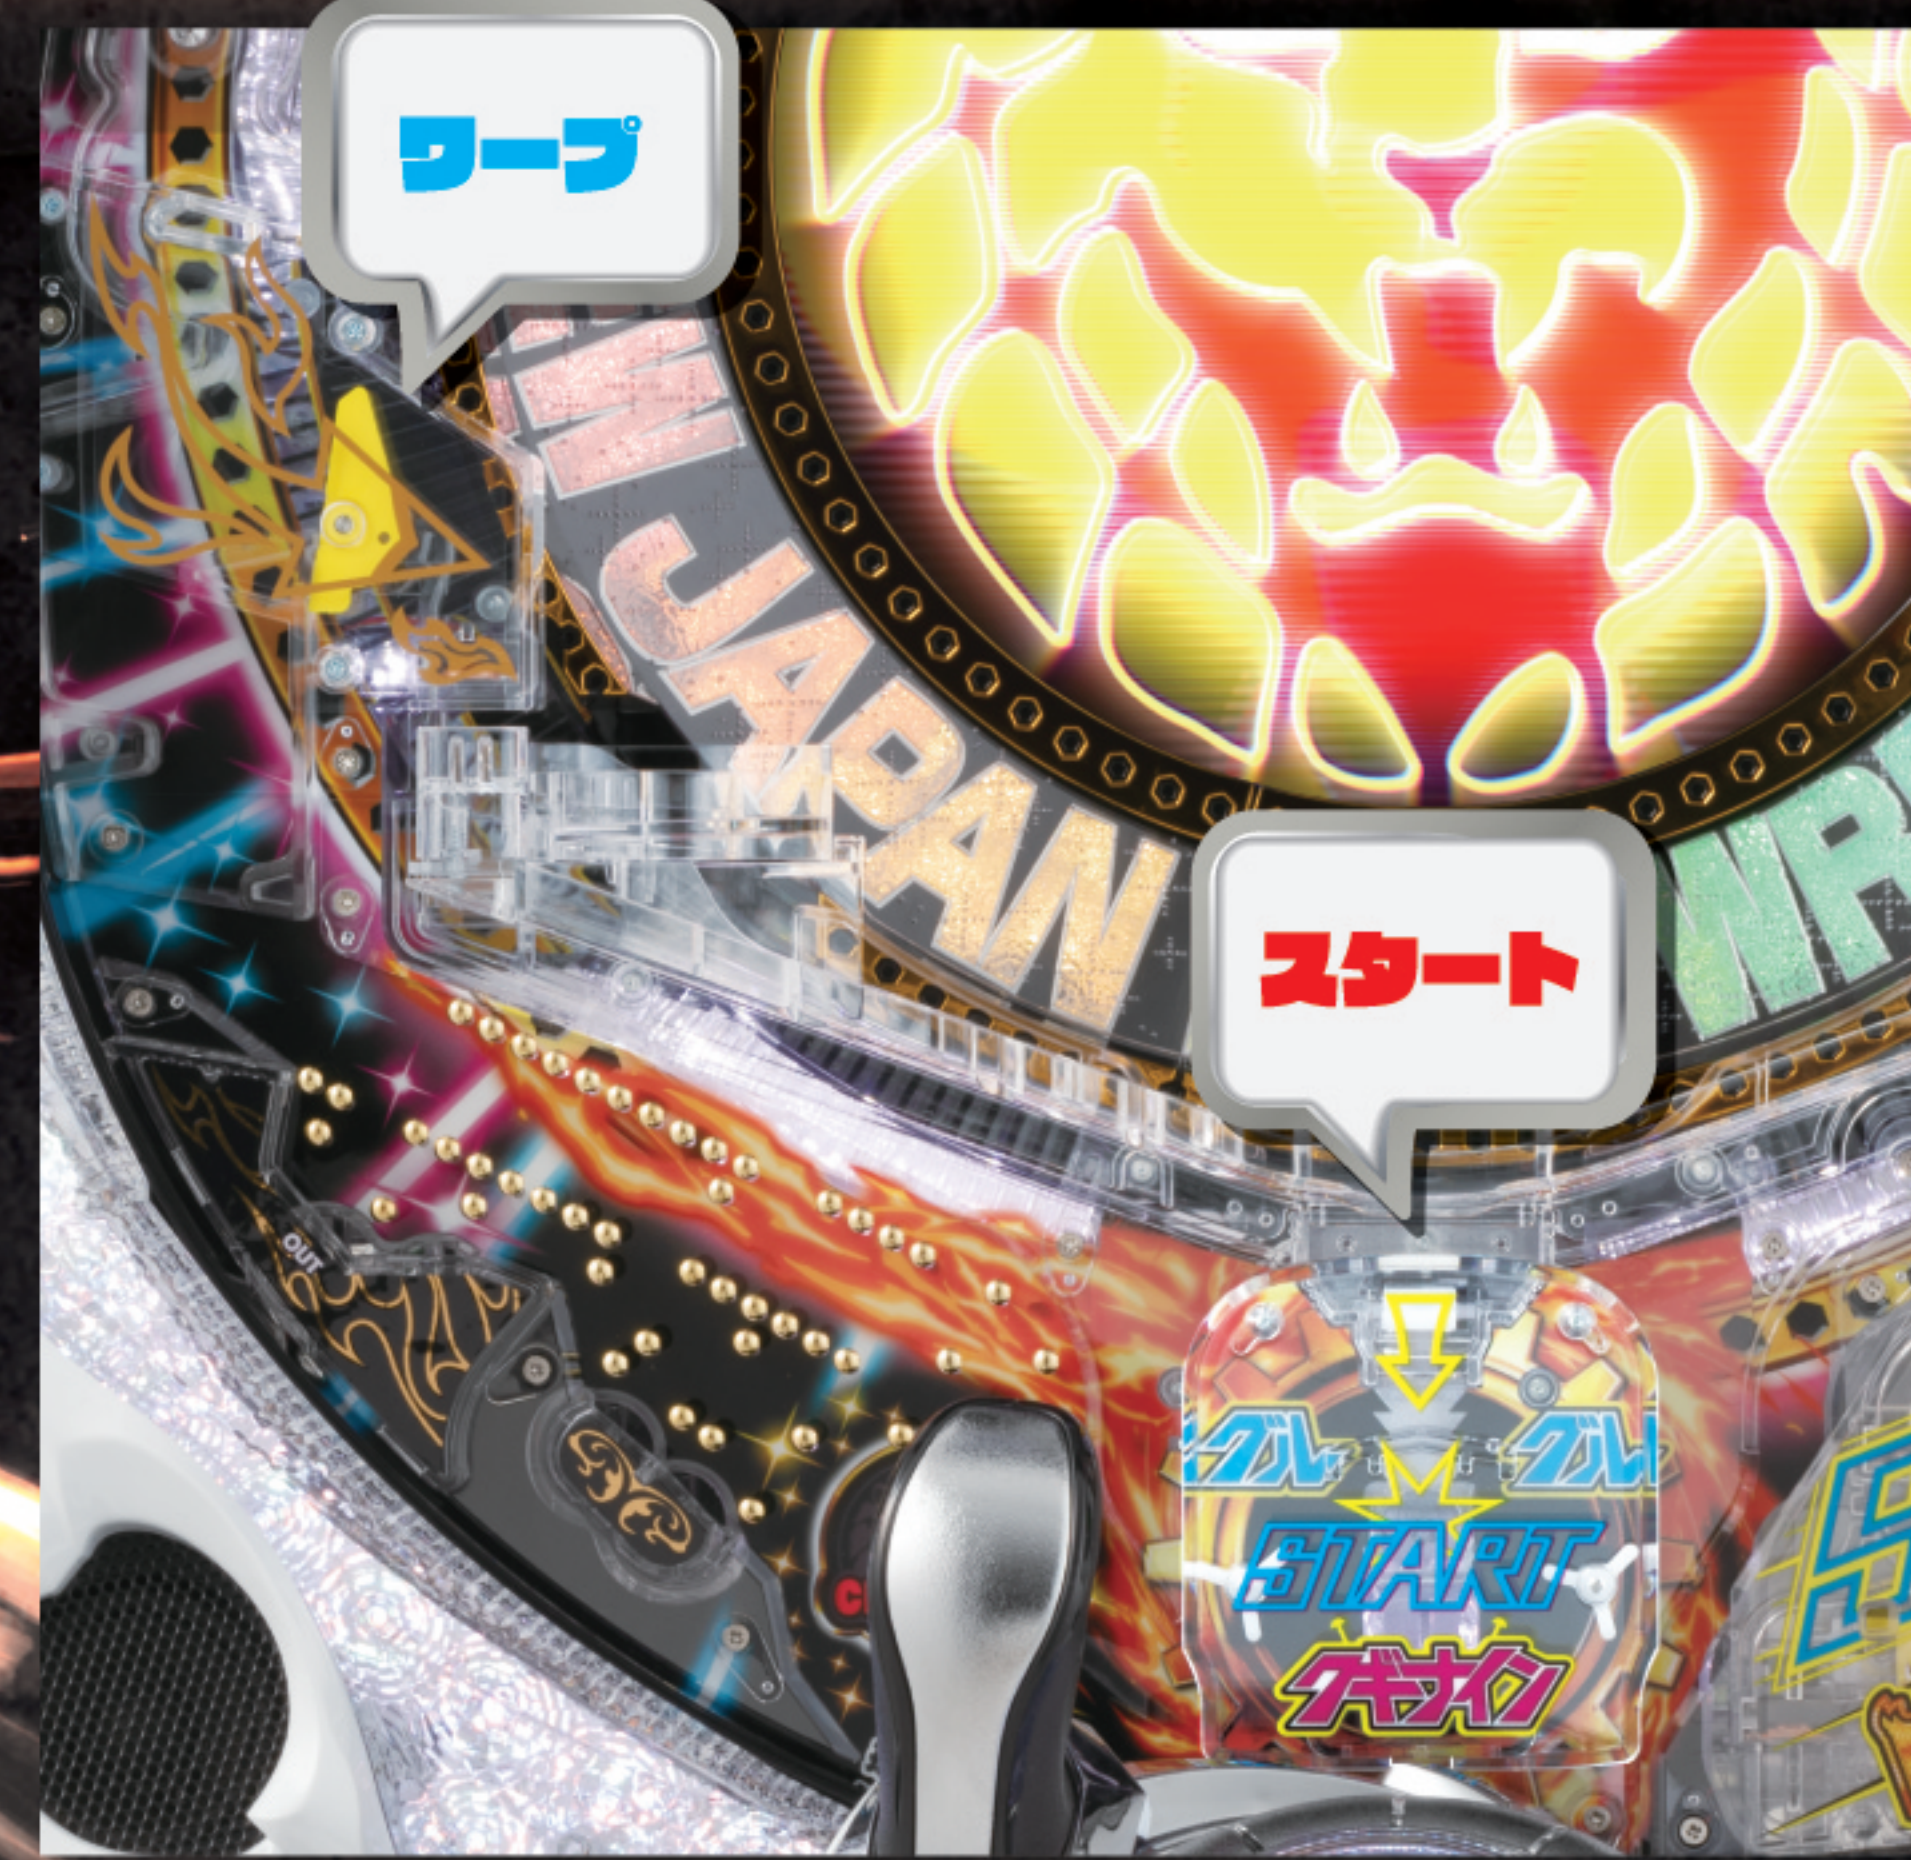

最強の男たちが、
ついに参戦!

目指せBIG BONUS!

HEIWAオリジナル入賞機能

ガール ゴキウ

コープ上からスタートまで!
クギなし一直線!

まずはココを狙え!

盤面左側にある
黄色いワープを狙おう!

盤面中央のスタートに
タイミング良く入れば変動開始!

平和・オリンピアのサイトがひとつに!
平和アプリMIX <https://sp.heiwa.jp>

パチンコ ユニタ	月額 各300円(税抜)
MIX コース	月額 500円(税抜)
iOS コース	月額 100円(税抜)

お問い合わせ先
平和モバイルホットライン
TEL. 0570-015-666
mail:op@kt.heiwa.jp

QRコードで
簡単アクセス!

18歳未満
入場お断り

PSIO (遊技産業不正対策情報機構)
<https://www.pasio.ne.jp>

パチンコ・パチスロは18歳になってから。
パチンコ・パチスロは適度に楽しむ遊びです。
のめり込みに注意しましょう。

<総販売元>
HEIWA
<製造元>
アムテックス

通常時はココに注目!

3つのモードから好きなモードを選択できる!

棚橋モード

王道ぱちんこタイプ

予告やリーチの種類に注目!

内藤モード

サクサクぱちんこタイプ

出目や図柄のアクションに注目!

オカダモード

一撃入カタイプ

ボタン一撃で勝負が決まる!

大チャンス演出

こけし群

掟破り