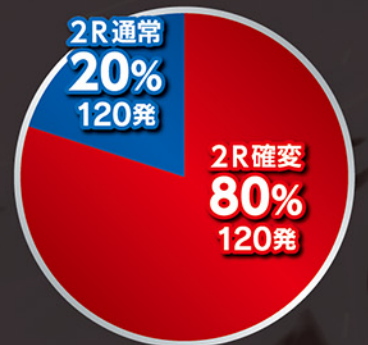

夢幻BONUS中は右打ちを続けることで爽快感さらにアップ!!

夢幻BONUS 右打ち

60%
*1 *2

アタッカー方面に流れた玉がほぼ入賞!?
異次元の爽快感!!

2R確変

76%
*1 *2

※大当りは夢幻BONUSとして消化

2R通常
20%

2R確変の一部
4%

通常ステージ

40%

REGULAR BONUS 右打ち (7R通常)

出玉
420発

時空流離モード 右打ち (時短)

電サポ
100回

2R
確変
*1 *2

復活

2R通常

失敗

復活チャレンジ 右打ち (通常 or 確変)

成功で夢幻BONUS!?

大当り確率	低確率	1/319.6
	高確率	1/45.5
小当り確率	1/1.02 (特図2)	
継続率	80% *1 *2	
賞球	1 [作動口・中始動口 (特図2)・上始動口 (特図2)] & 3 [下始動口 (特図1)] & 4 [左上、左中、左下入賞口] & 15 [上アタッカー・下アタッカー]	
ラウンド	7R確変 or 2R確変 or 7R通常 or 2R通常	

【特図1】

【特図2】

※:表記の出玉は設計値です。*1:特図2に限る *2:V入賞が条件・試射値