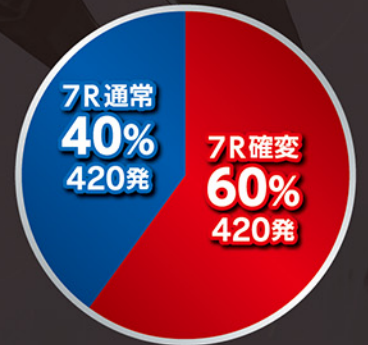

夢幻BONUS中は右打ちを続けることで爽快感さらにアップ!!

夢幻BONUS 右打ち

60%
*1 *2

アタッカー方面に流れた玉がほぼ入賞!?
異次元の爽快感!!

2R確変

76%
*1 *2

※大当りは夢幻BONUSとして消化

2R通常
20%

2R確変の一部
4%

通常ステージ

40%

REGULAR BONUS 右打ち (7R通常)

出玉
420発

時空流離モード 右打ち (時短)

電サポ
100回

2R
確変
*1 *2

復活

2R通常

失敗

復活チャレンジ 右打ち (通常 or 確変)

成功で夢幻BONUS!?

大当り確率	低確率	1/319.6
	高確率	1/45.5
小当り確率	1/1.02 (特図2)	
継続率	80% *1 *2	
賞球	1 [作動口・中始動口 (特図2)・上始動口 (特図2)] & 3 [下始動口 (特図1)] & 4 [左上、左中、左下入賞口] & 15 [上アタッカー・下アタッカー]	
ラウンド	7R確変 or 2R確変 or 7R通常 or 2R通常	

【特図1】

【特図2】

※:表記の出玉は設計値です。*1:特図2に限る *2:V入賞が条件・試射値