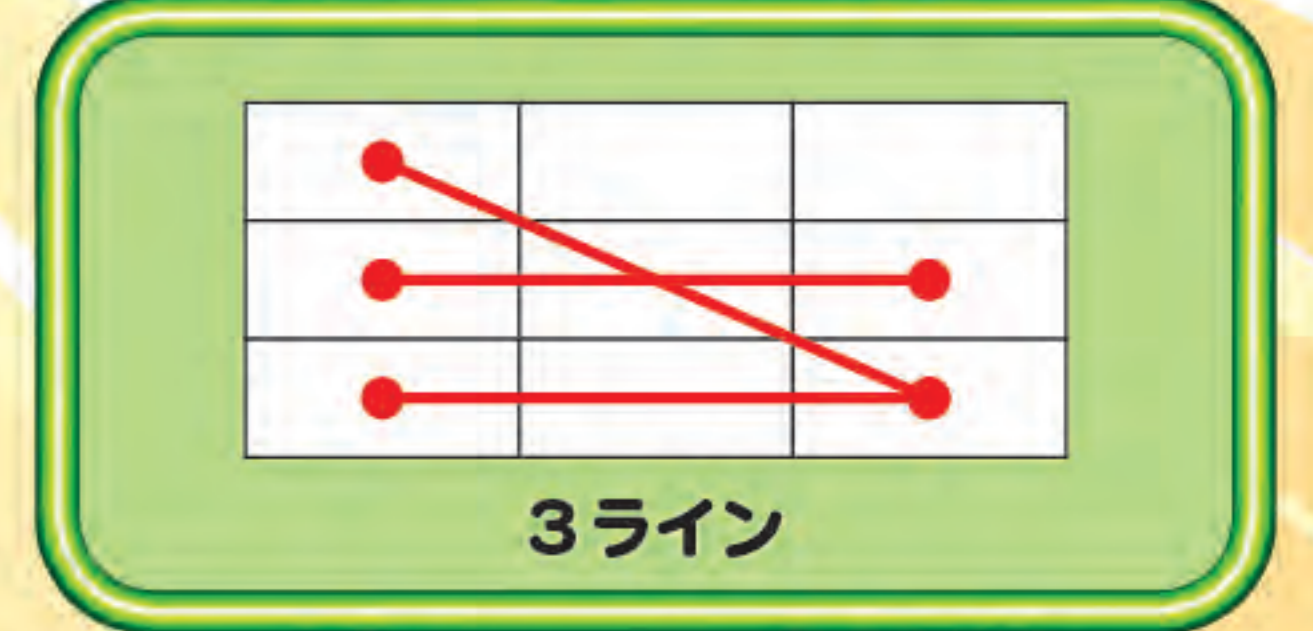

チェリー

リプレイ

★ リール配列 ★

★ リーチ目 ★

★ = / /

停止形は一例となります

バー、セブンの一直線	単チェリー	2連チェリー
※順押し・ハサミ押しのみ有効		※順押しのみ有効

★ 出現確率 ★

	設定1	設定2	設定3	設定4	設定5	設定6
BIG確率	1/273.1	1/270.8	1/268.6	1/262.1	1/259.0	1/256.0
REG確率	1/425.6	1/394.8	1/360.1	1/312.1	1/290.0	1/256.0
合算確率	1/166.3	1/160.6	1/153.8	1/142.5	1/136.8	1/128.0

★ 有効ライン ★

★ 通常時の打ち方 ★