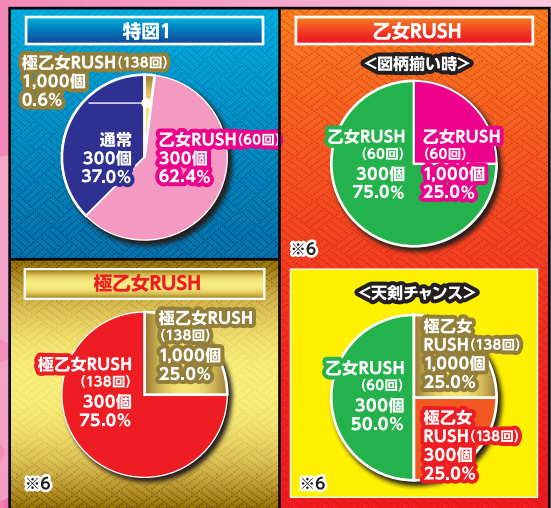

楽しさ、もっとギュッと キュンキュン盛

確率	通常時	図柄揃い	1/99.9 ※1
	乙女RUSH時	図柄揃い +天剣チャンス	1/47.3 ※2
	極乙女RUSH時	図柄揃い	1/52.5 ※3
RUSH 突入率	約63%	乙女RUSH中 継続率 約75% ※4,6	極乙女RUSH中 継続率 約94% ※5,6,7
賞球数	1[中始動口(特図1)・右始動口(特図2)・作動口]& 2[左上入賞口・左中入賞口]& 7[左下入賞口]&10[アタッカー]		
カウント	10カウント	電サボ	60回 or 138回 or 10,000回

通常

OVER新BONUS
EXTRA

10R

1000個

図柄揃い

極乙女RUSH 直行!!

継続率 約75% ※4,6

ST60回

強カワモード

戦モード

2つのモードから選択可能

決戦の刻

3R

乙女アタック
勝利で
乙女RUSH!

300個

図柄揃い

チャンスゾーン 天剣チャンス

極乙女RUSH
突入率
約50%

最大継続率 約94% ※5,6,7

ST138回

一閃ZONE 真戦モード

前半38回 後半100回

甘カワ演出キュンキュン盛!

RUSH中の10R比率 25%