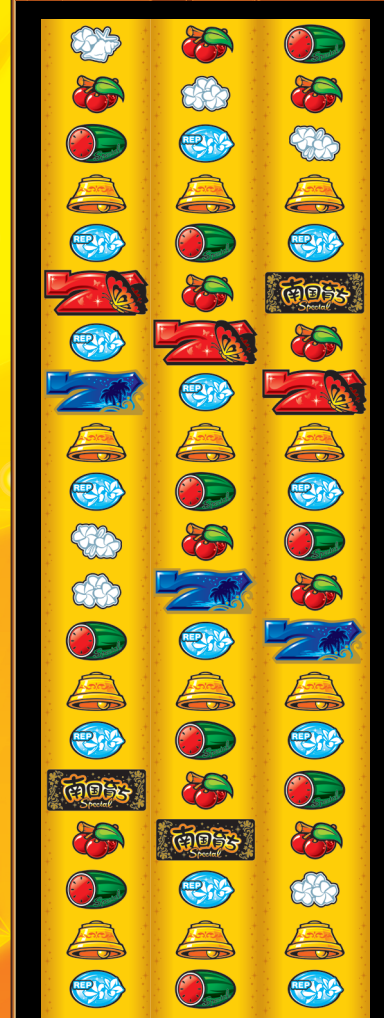

コンプリート機能搭載機

1日に払出ができる上限に達した場合、遊技が終了(停止)します。遊技機から事前に報知されます。

通常時は順押し・ハサミ押し推奨 / 押し順ナビ発生時は押し順に従い消化

まずはじめに!

左リールは「南国育子」を狙ってね!

枠内に「フリー」停止で...

中リール・右リールはフリー打ち!

上段に「狙い」停止で...

中リールフリー打ちで右リールに「狙い」を狙ってね!

役構成

BIGBONUS	BIGBONUS	REGBONUS
210枚以上の獲得 +パタフライゾーン+BIG連	210枚以上の獲得 +パタフライゾーン	80枚以上の獲得 +パタフライゾーン
ベル (3枚or8枚or14枚)	チェリー (リプレイ)	スイカ (3枚orリプレイ)
		リプレイ

※役構成は見た目上のもので実際の役構成とは一部異なります。

MY分布	設定L	設定1	設定2	設定4	設定5	設定6
初当たり確率	※	1/299.7	1/296.2	1/276.3	1/269.1	1/262.4

※設定Lは上下パネルが消灯します

リール配列

スマスロ 遊技の始め方

貸出ユニットにお金を入れます。

貸出ユニットの貸出ボタンを押します。

パチスロ台にクレジット数が表示されます。

遊技開始

遊技の終わり方