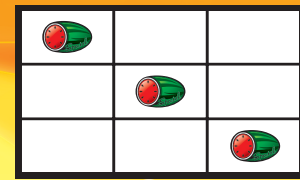

REG BONUS

80枚以上の獲得+バタフライゾーン

ボーナスの規定枚数獲得後に突入
バタフライゾーン

蝶が飛べば
飛翔モードへ

蝶が飛ばなくても
32G間のときめきゾーンへ

飛翔モード中のボーナスは
ときめきゾーンで告知の可能性も

興奮の
80G

ボーナス中は 🍓・🍉 で1G連ストック抽せん