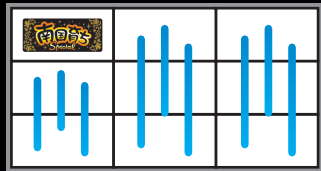

コンプリート機能搭載機

1日に払出ができる上限に達した場合、遊技が終了(停止)します。遊技機から事前に報知されます。

通常時は順押し・ハサミ押し推奨 / 押し順ナビ発生時は押し順に従い消化

まずはじめに!

左リールは「南国育子」を狙ってね!

枠内に「フリー」停止で...

中リール・右リールはフリー打ち!

上段に「狙い」停止で...

中リールフリー打ちで右リールに「狙い」を狙ってね!

役構成

BIGBONUS	BIGBONUS	REGBONUS
210枚以上の獲得 +パタフライゾーン+BIG連	210枚以上の獲得 +パタフライゾーン	80枚以上の獲得 +パタフライゾーン
ベル (3枚or8枚or14枚)	チェリー (リプレイ)	スイカ (3枚orリプレイ)
		リプレイ

※役構成は見た目上のもので実際の役構成とは一部異なります。

MY分布	設定L	設定1	設定2	設定4	設定5	設定6
初当たり確率	※	1/299.7	1/296.2	1/276.3	1/269.1	1/262.4

※設定Lは上下パネルが消灯します

リール配列

スマスロ 遊技の始め方

貸出ユニットにお金を入れます。

貸出ユニットの貸出ボタンを押します。

パチスロ台にクレジット数が表示されます。

遊技開始

遊技の終わり方